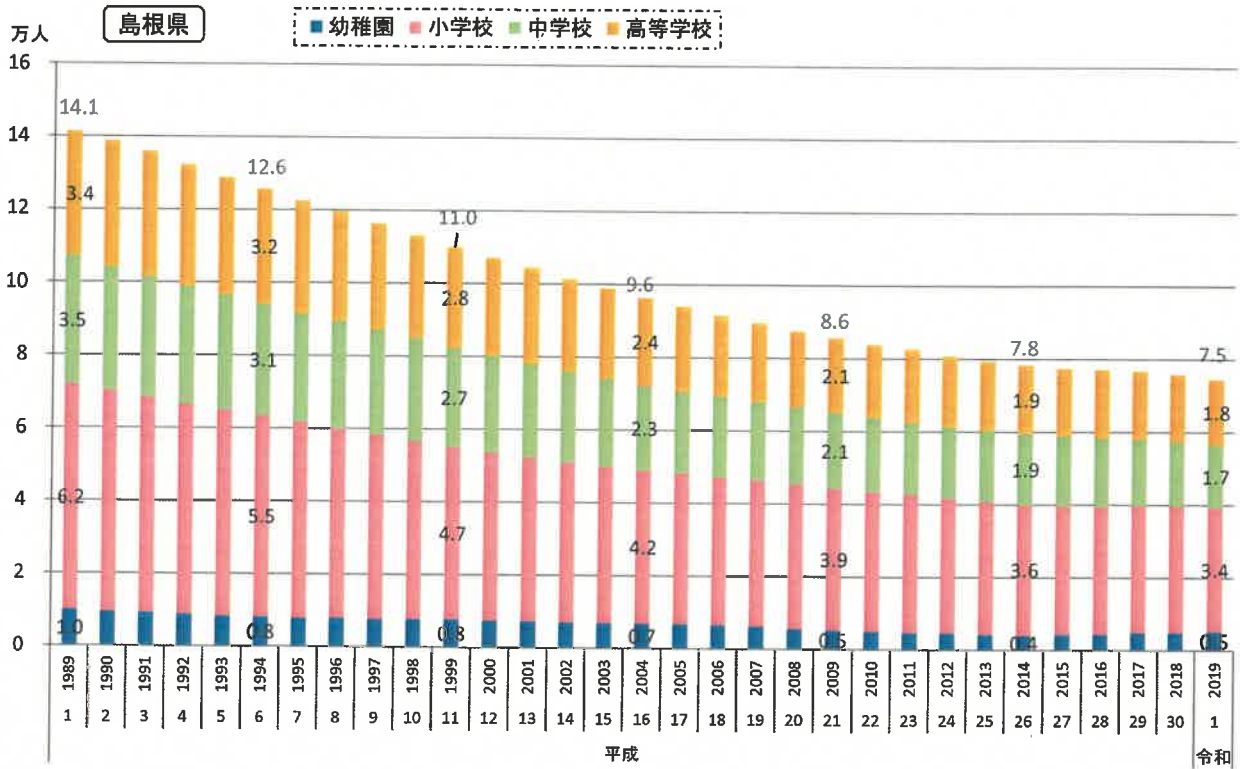

14. 教育

2) 園児・児童・生徒数の推移

各年5月1日現在

資料出所:「学校基本調査」～文部科学省

※ 「幼保連携型認定こども園」は、幼稚園に含む。(平成27年度～)

※ 青字は総数。