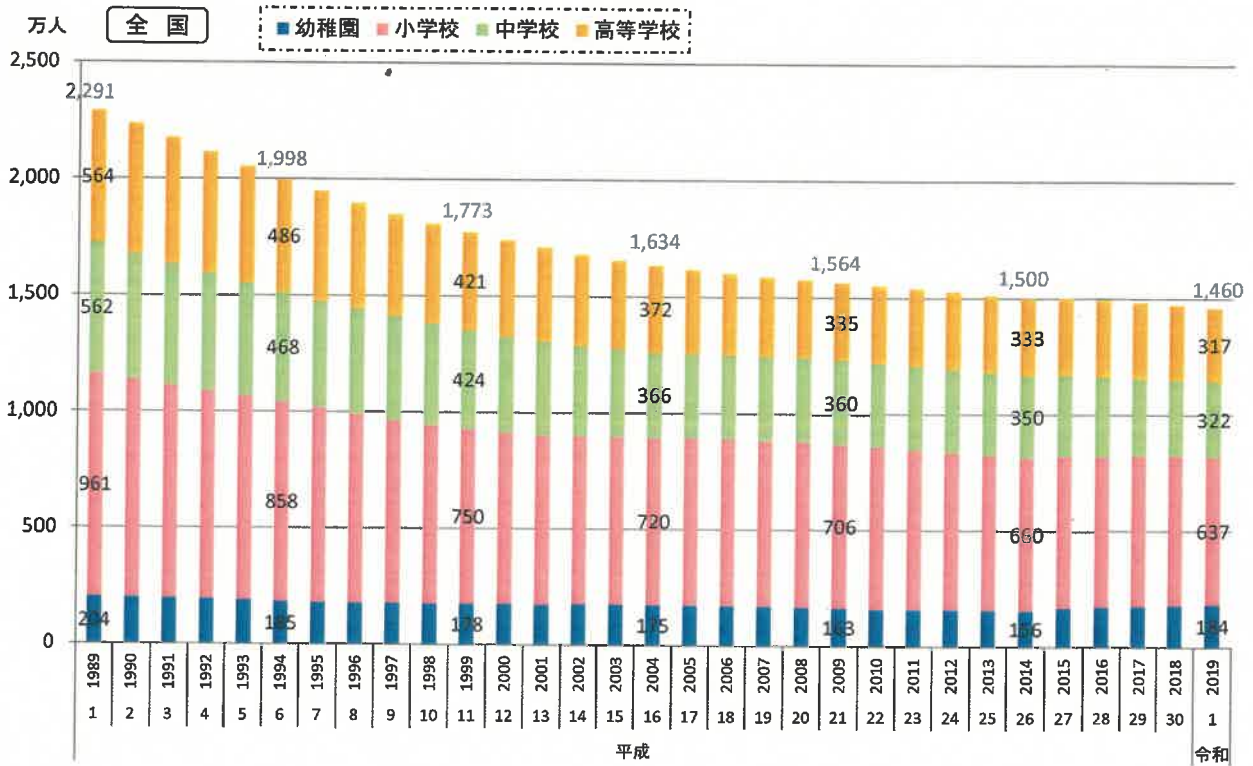

14. 教育

2) 園児・児童・生徒数の推移

各年5月1日現在

資料出所:「学校基本調査」～文部科学省

※ 「幼保連携型認定こども園」は、幼稚園に含む。(平成27年度～)

※ 青字は総数。