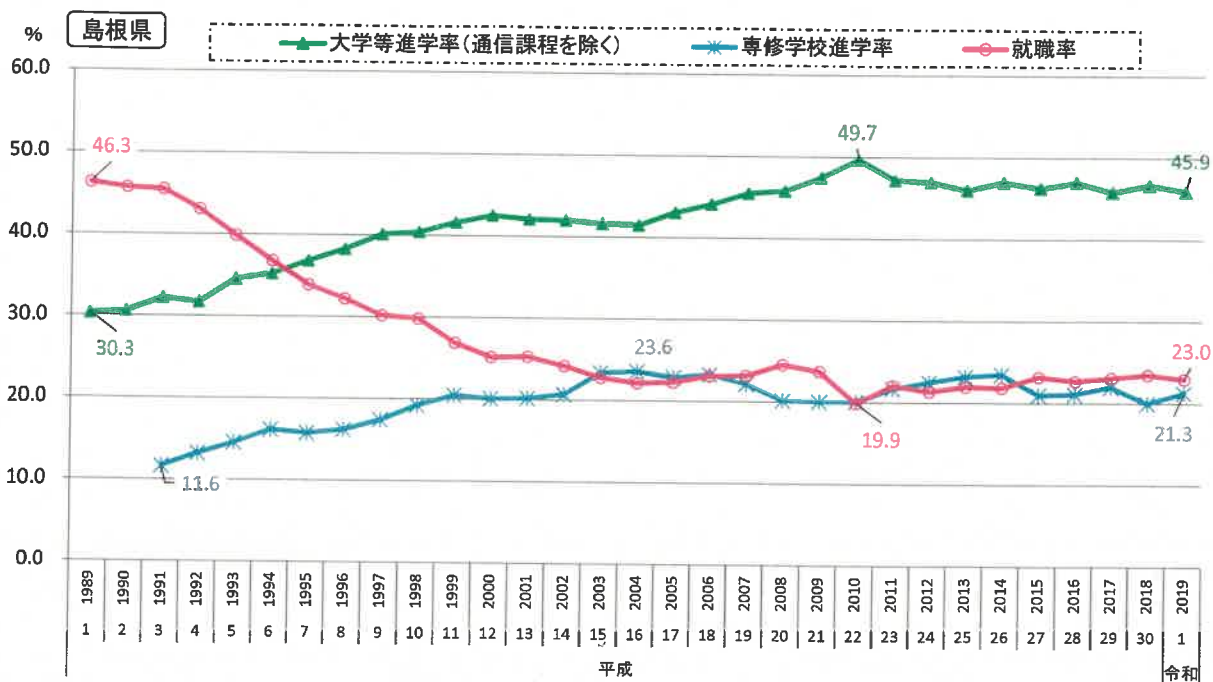

3)高等学校卒業者の進学・就職状況

資料出所:「学校基本調査」～文部科学省
 ※専修学校進学者の数値は平成3年から公表開始