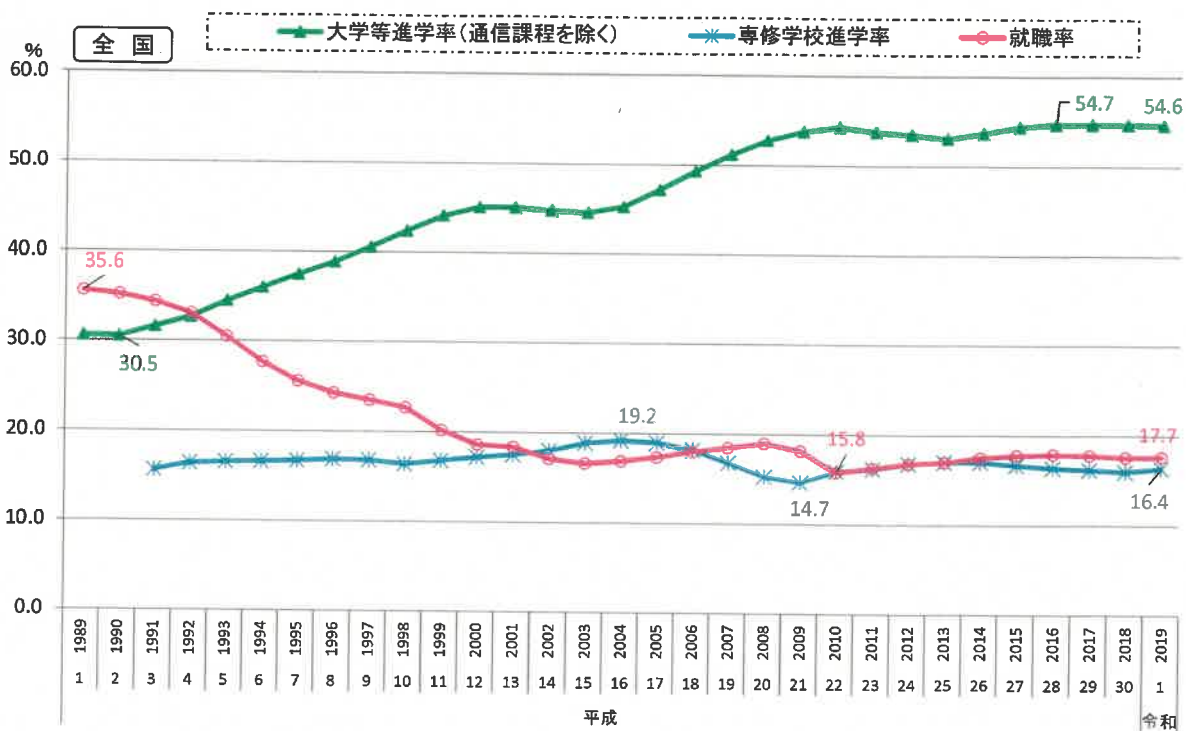

3)高等学校卒業者の進学・就職状況

資料出所:「学校基本調査」～文部科学省
 ※専修学校進学者の数値は平成3年から公表開始