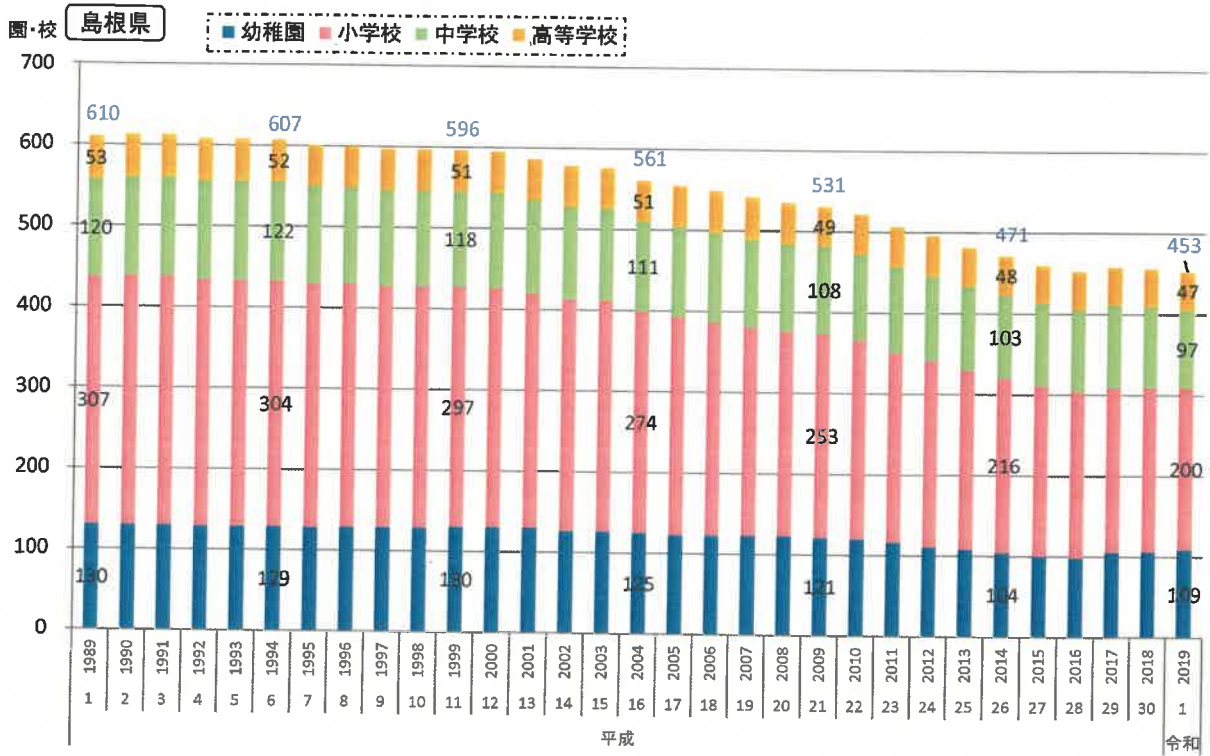

1) 学校数(本校+分校)の推移

各年5月1日現在

資料出所:「学校基本調査」～文部科学省
 ※ 「幼保連携型認定こども園」は、幼稚園に含む。(平成27年度～)
 ※ 青字は総数。