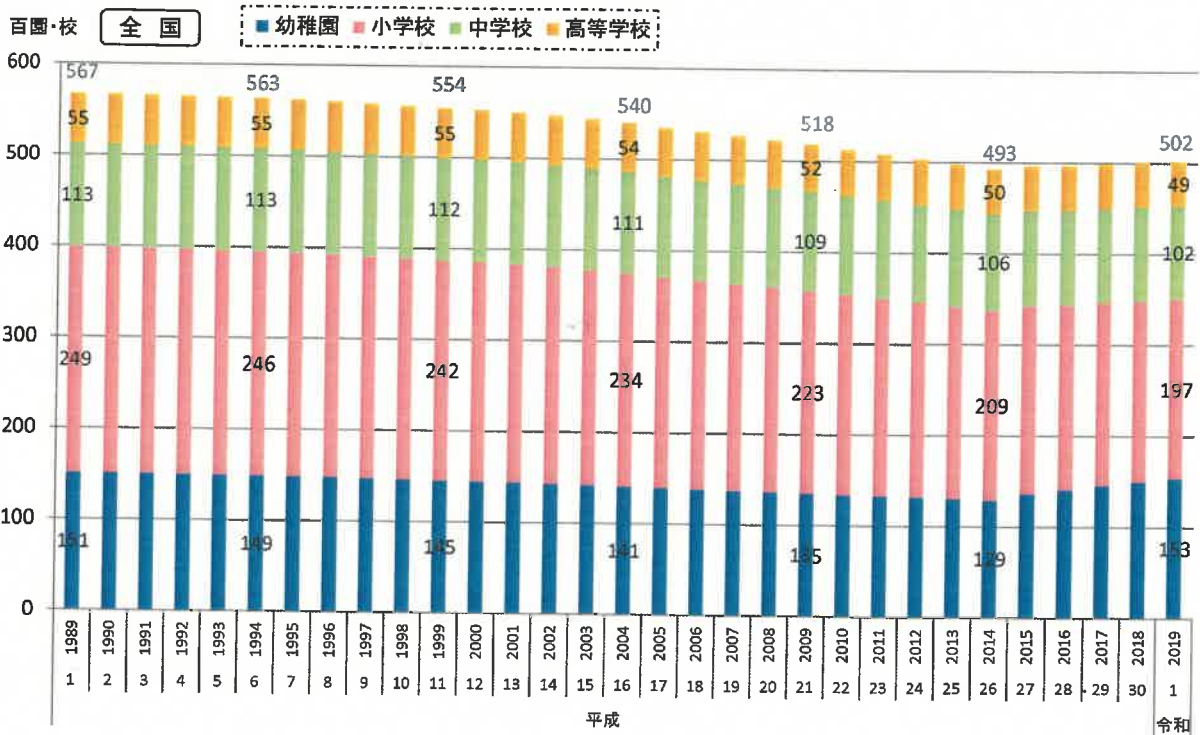

1) 学校数(本校+分校)の推移

各年5月1日現在

資料出所:「学校基本調査」～文部科学省
 ※ 「幼保連携型認定こども園」は、幼稚園に含む。(平成27年度～)
 ※ 青字は総数。