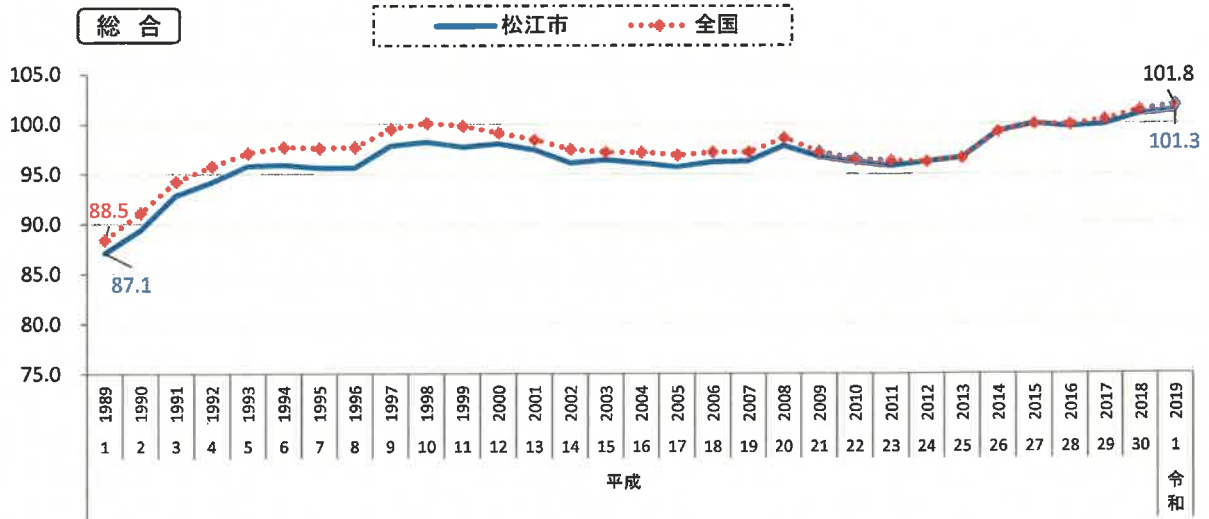

1)消費者物価指数(平成27年基準)

※食料(酒類を除く)及びエネルギーを除く総合指数は平成17年から公表(松江市のみ)

※生鮮食品及びエネルギーを除く総合指数は平成27年から公表(松江市のみ)

資料出所:「消費者物価指数」～総務省統計局