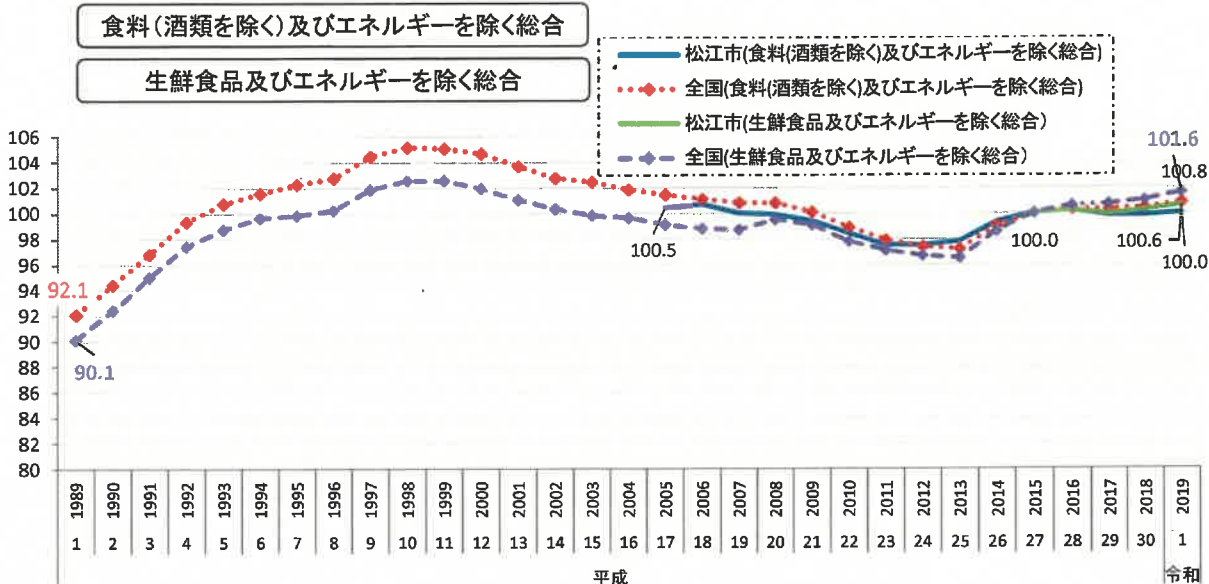

1)消費者物価指数(平成27年基準)

※食料(酒類を除く)及びエネルギーを除く総合指数は平成17年から公表(松江市のみ)

※生鮮食品及びエネルギーを除く総合指数は平成27年から公表(松江市のみ)

資料出所:「消費者物価指数」～総務省統計局