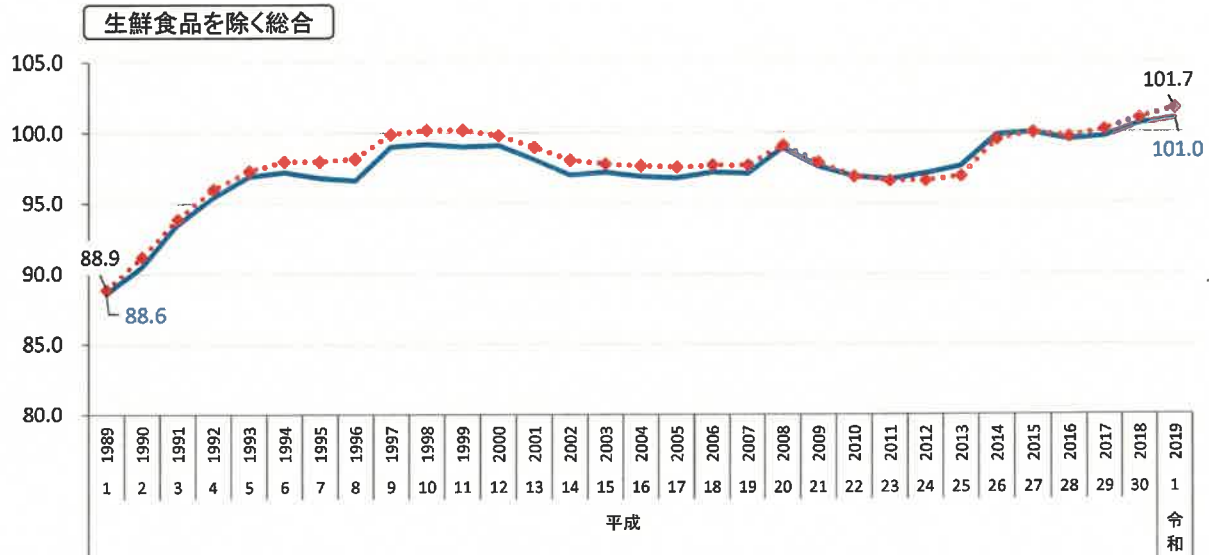

1)消費者物価指数(平成27年基準)

※食料(酒類を除く)及びエネルギーを除く総合指数は平成17年から公表(松江市のみ)

※生鮮食品及びエネルギーを除く総合指数は平成27年から公表(松江市のみ)

資料出所:「消費者物価指数」～総務省統計局