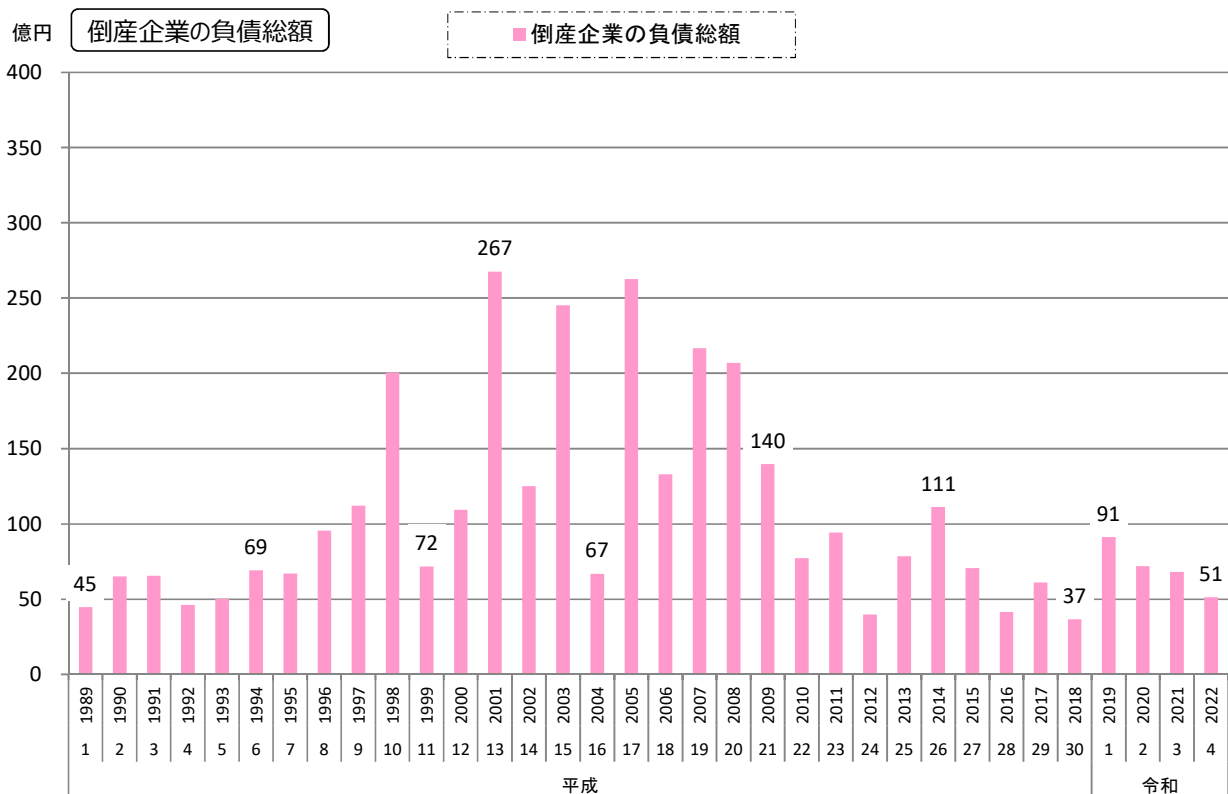

11. 企業倒産

1) 【島根県】企業倒産件数及び倒産企業の負債総額の推移

年度

資料出所：「島根県内企業倒産整理状況」～(株)東京商工リサーチ松江支店
 ※ 負債総額1,000万円以上、内整理含む。