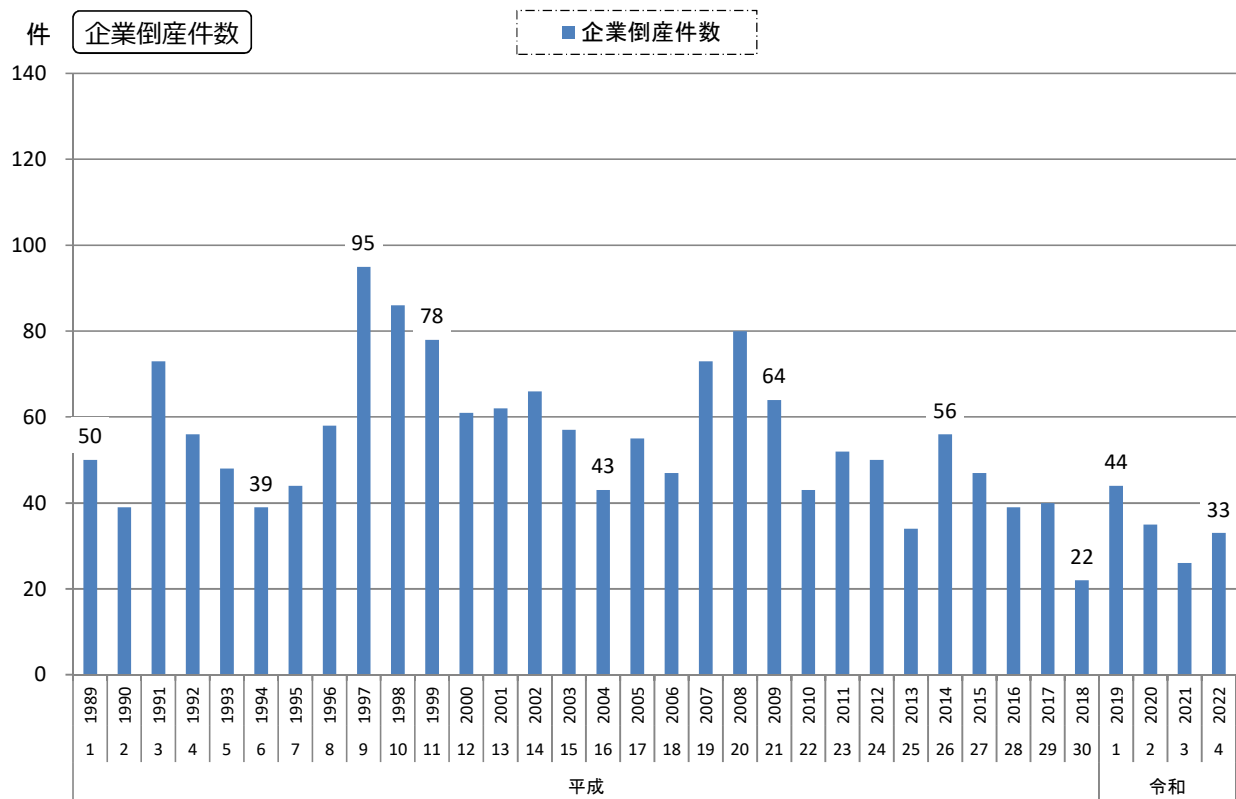

11. 企業倒産

1) 【島根県】企業倒産件数及び倒産企業の負債総額の推移

年度

資料出所：「島根県内企業倒産整理状況」～(株)東京商工リサーチ松江支店
 ※ 負債総額1,000万円以上、内整理含む。