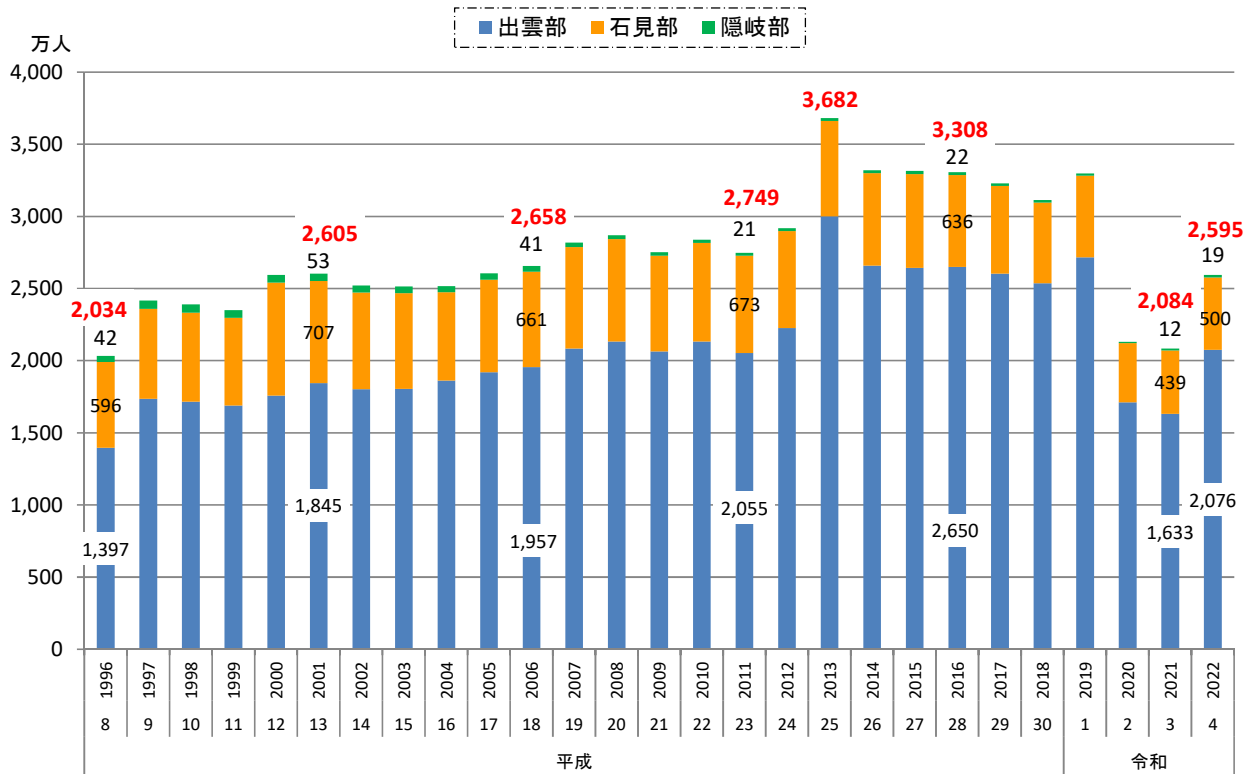

1) 【島根県】地域別観光客入り込み延べ客数の推移

資料出所：「島根県観光動態調査」～島根県観光振興課
 ※ 平成8年より公表。
 ※ 赤字は総数。