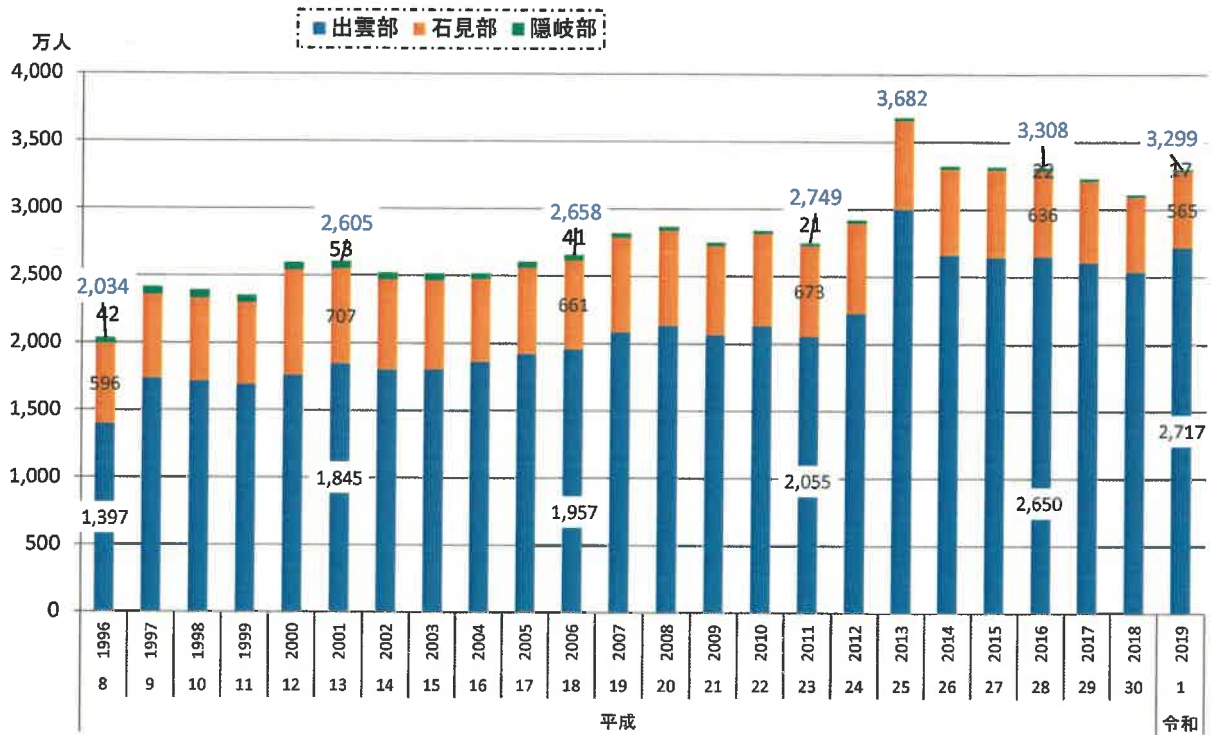

1)【島根県】地域別観光客入り込み延べ客数の推移

※ 平成8年より公表。

※ 青字は総数。

資料出所:「島根県観光動態調査」～島根県観光振興課