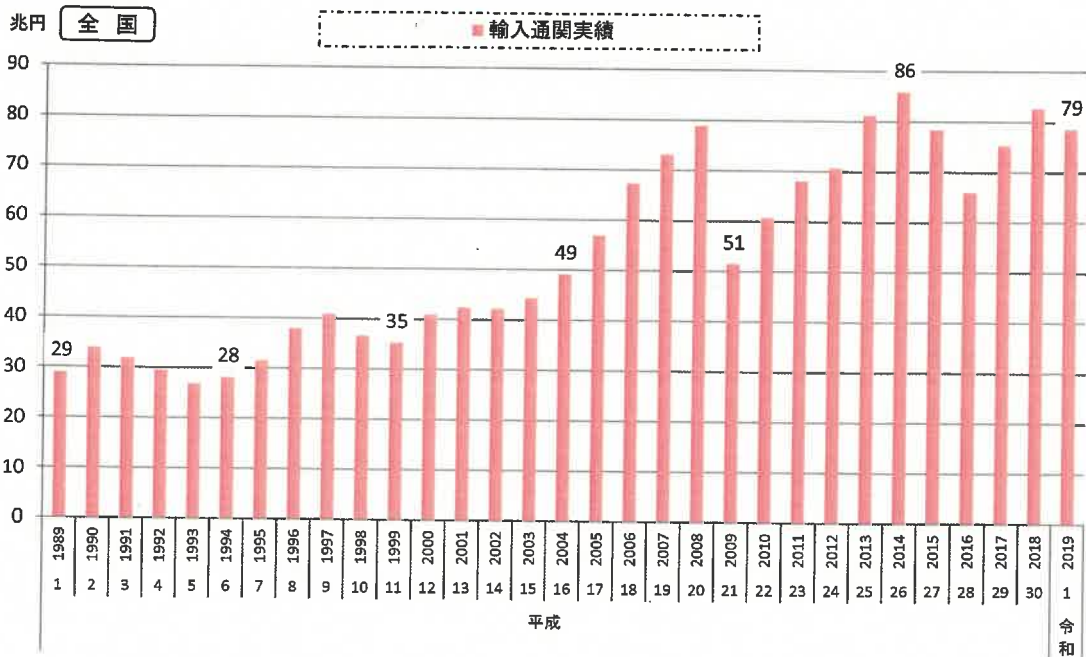

資料出所:「貿易統計」～財務省