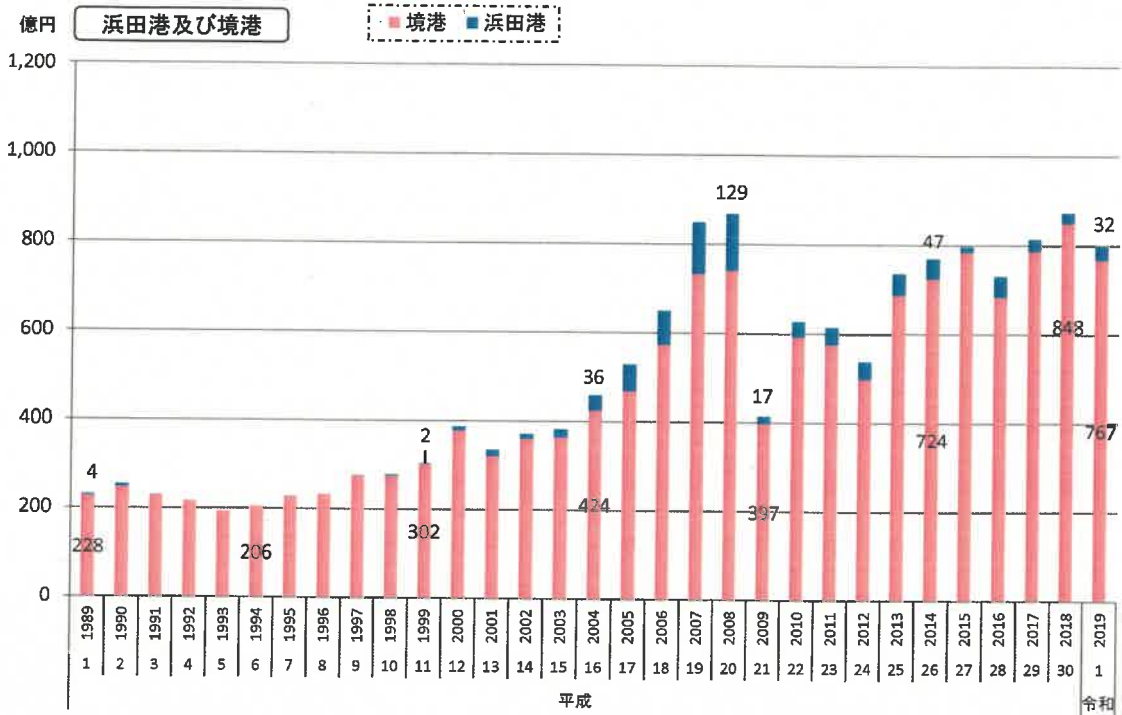

3) 輸出入通関実績の推移 (輸出)

暦年

※ 境港には美保(米子)空港を含む。浜田港には平成7年から三隅港を含む。

資料出所:「島根県貿易概況調査報告書」～島根県しまねブランド推進課

資料出所:「貿易統計」～財務省

9. 運輸業

3) 輸出入通関実績の推移 (輸入)

暦年

※ 境港には美保(米子)空港を含む。浜田港には平成7年から三隅港を含む。

資料出所:「島根県貿易概況調査報告書」～島根県しまねブランド推進課

資料出所:「貿易統計」～財務省