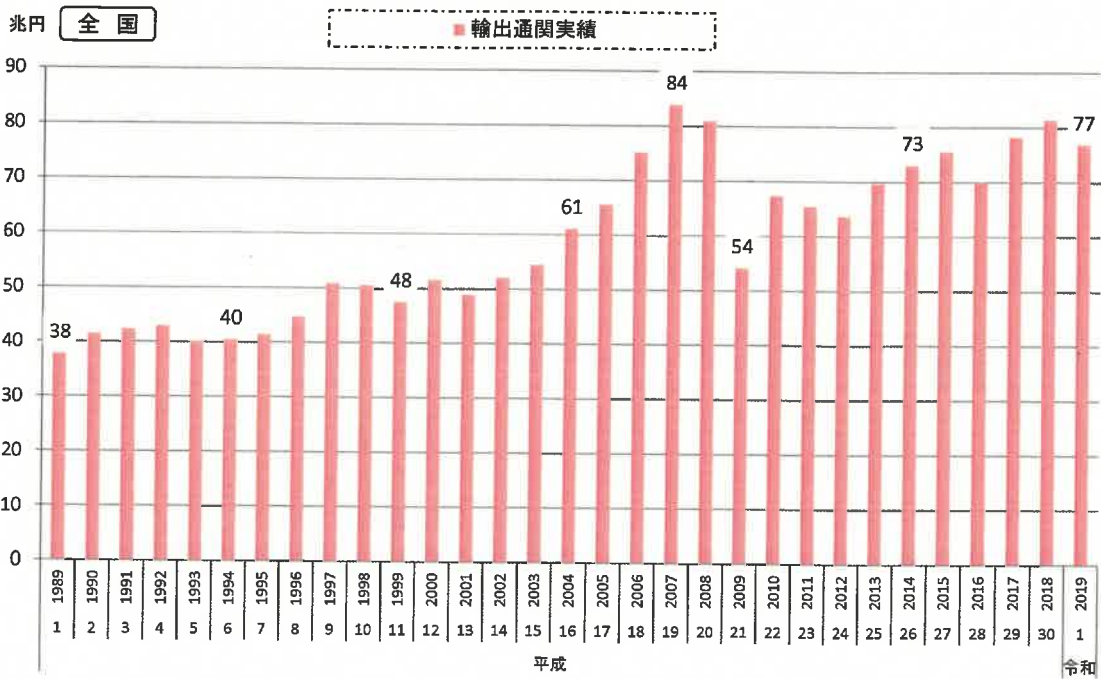

3) 輸出入通関実績の推移 (輸出)

暦年

※ 境港には美保(米子)空港を含む。浜田港には平成7年から三隅港を含む。

資料出所:「島根県貿易概況調査報告書」～島根県しまねブランド推進課

資料出所:「貿易統計」～財務省

9. 運輸業

3) 輸出入通関実績の推移 (輸入)

暦年