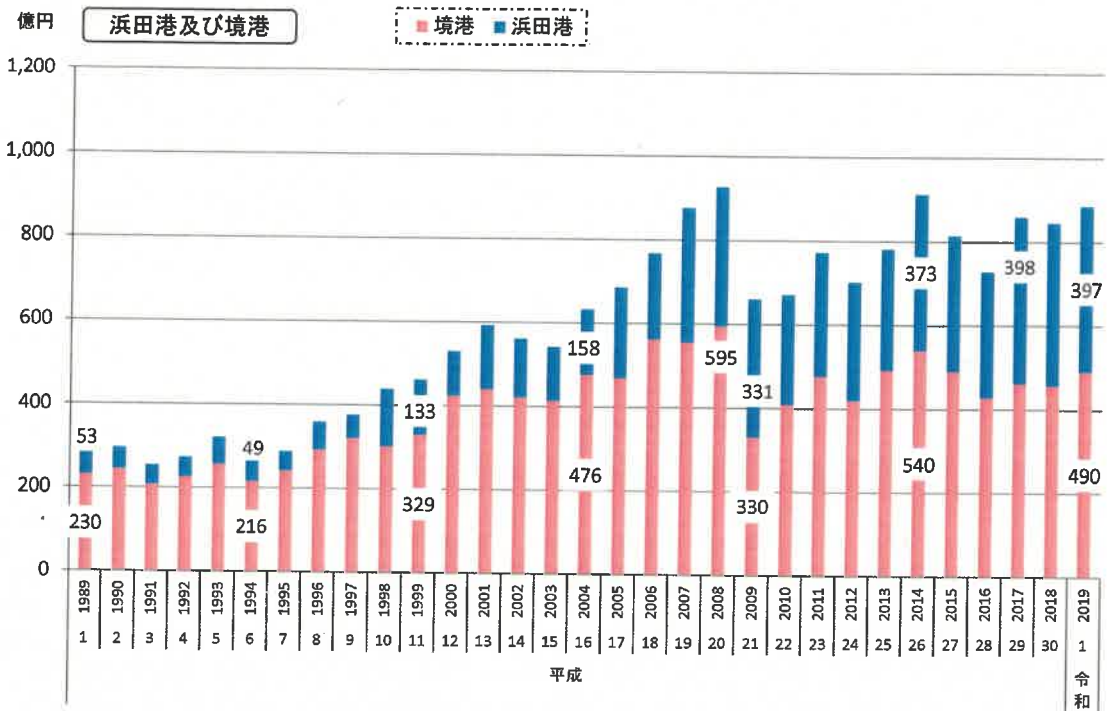

3) 輸出入通関実績の推移 (輸出)

暦年

※ 境港には美保(米子)空港を含む。浜田港には平成7年から三隅港を含む。

資料出所:「島根県貿易概況調査報告書」～島根県しまねブランド推進課

資料出所:「貿易統計」～財務省

9. 運輸業

3) 輸出入通関実績の推移 (輸入)

暦年