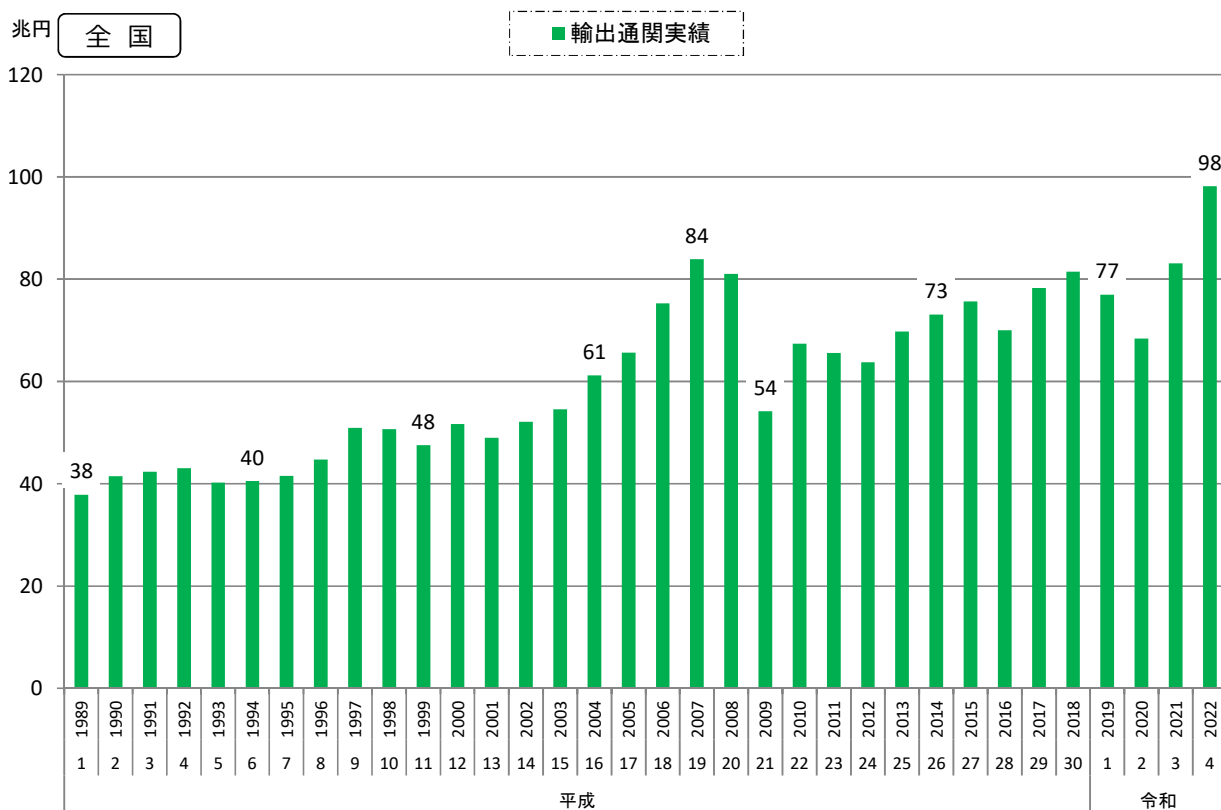

3) 輸出入通関実績の推移 (輸出)

暦年

資料出所：「島根県貿易概況調査報告書」～島根県しまねブランド推進課 及び、「貿易統計」～財務省
 ※ 境港には美保（米子）空港を含む。浜田港には平成7年から三隅港を含む。

資料出所：「貿易統計」～財務省

9. 運輸業

3) 輸出入通関実績の推移（輸入）

暦年

資料出所：「島根県貿易概況調査報告書」～島根県しまねブランド推進課 及び、「貿易統計」～財務省
 ※ 境港には美保（米子）空港を含む。浜田港には平成7年から三隅港を含む。