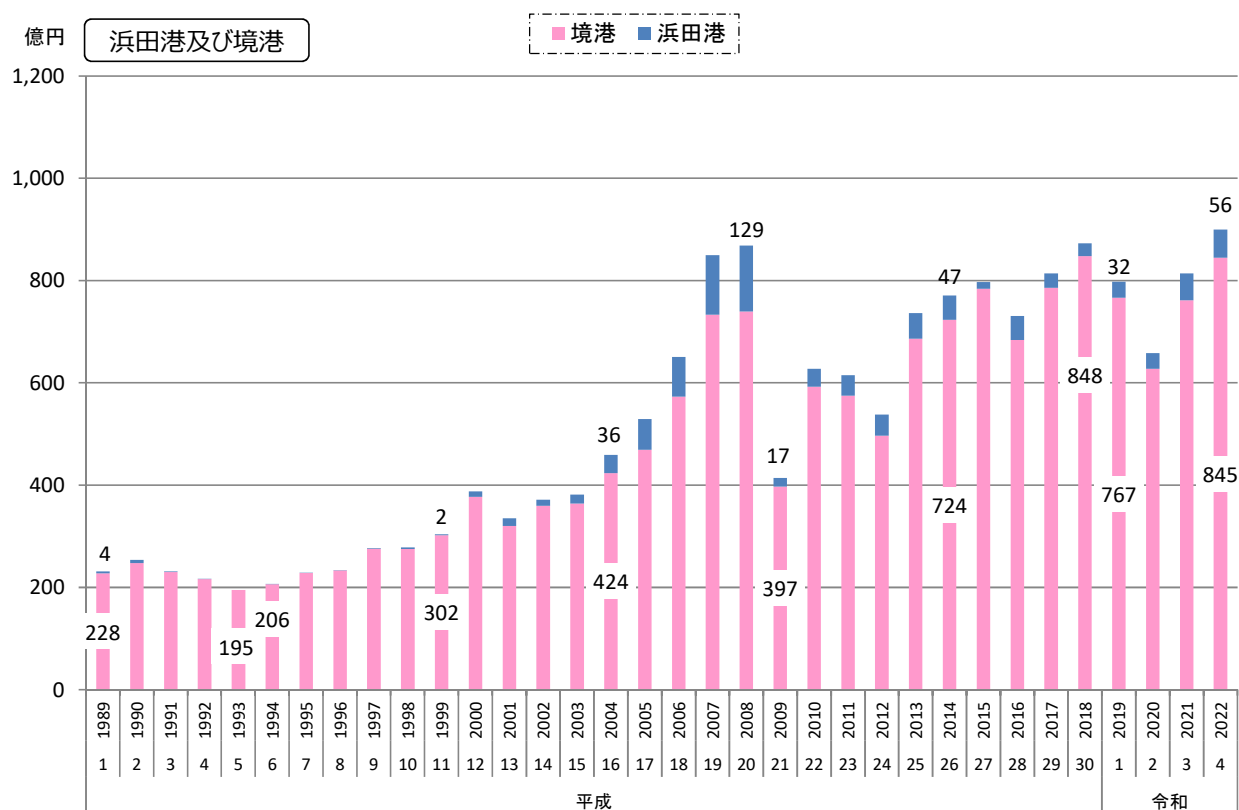

3) 輸出入通関実績の推移 (輸出)

暦年

資料出所：「島根県貿易概況調査報告書」～島根県しまねブランド推進課 及び、「貿易統計」～財務省
 ※ 境港には美保（米子）空港を含む。浜田港には平成7年から三隅港を含む。

資料出所：「貿易統計」～財務省

9. 運輸業

3) 輸出入通関実績の推移（輸入）

暦年

資料出所：「島根県貿易概況調査報告書」～島根県しまねブランド推進課 及び、「貿易統計」～財務省
 ※ 境港には美保（米子）空港を含む。浜田港には平成7年から三隅港を含む。

資料出所：「貿易統計」～財務省