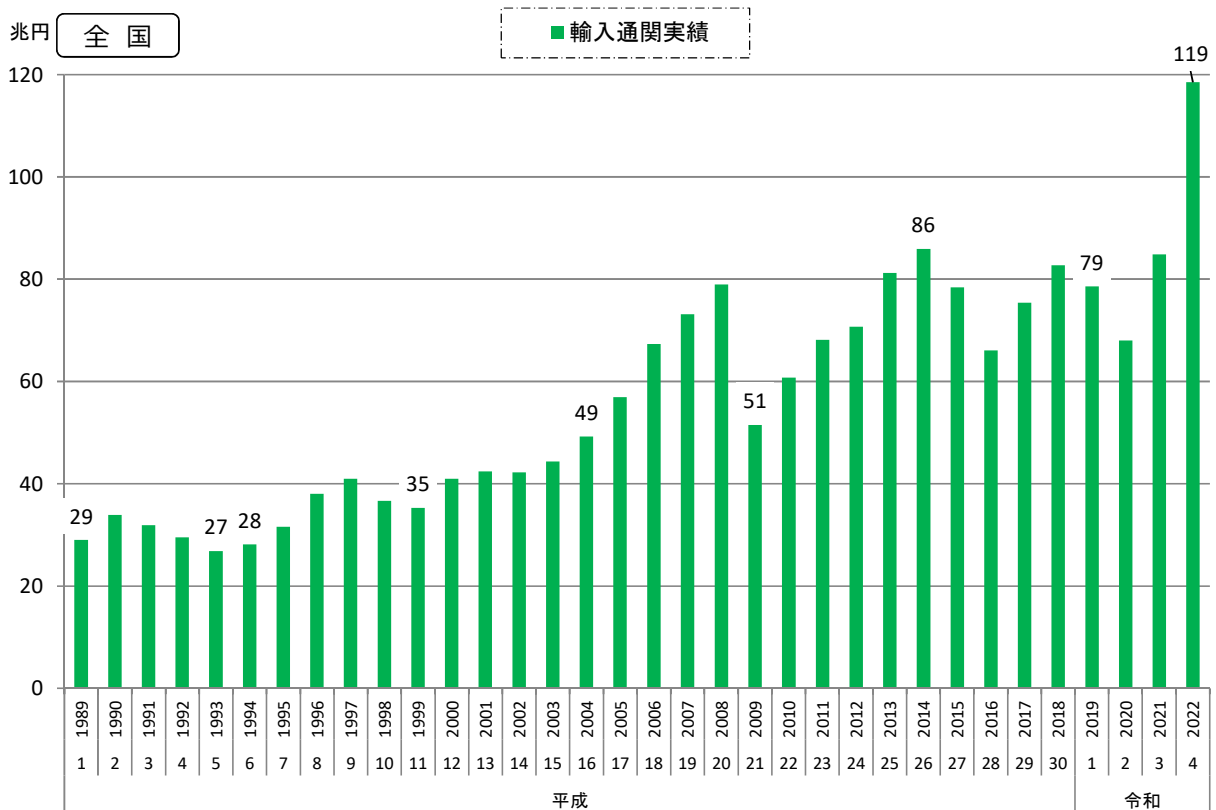

3) 輸出入通関実績の推移 (輸出)

暦年

資料出所：「島根県貿易概況調査報告書」～島根県しまねブランド推進課 及び、「貿易統計」～財務省
 ※ 境港には美保（米子）空港を含む。浜田港には平成7年から三隅港を含む。

資料出所：「貿易統計」～財務省

9. 運輸業

3) 輸出入通関実績の推移（輸入）

暦年

資料出所：「島根県貿易概況調査報告書」～島根県しまねブランド推進課 及び、「貿易統計」～財務省
 ※ 境港には美保（米子）空港を含む。浜田港には平成7年から三隅港を含む。