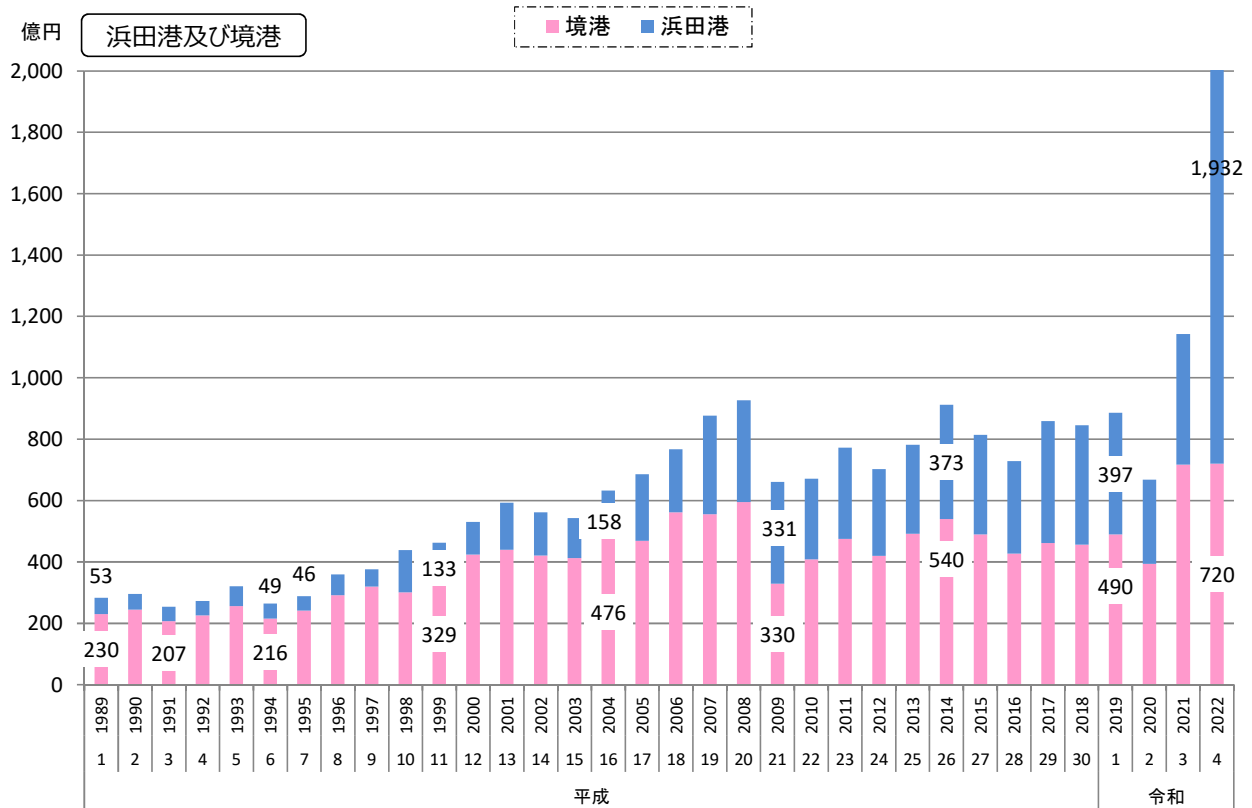

3) 輸出入通関実績の推移 (輸出)

暦年

資料出所：「島根県貿易概況調査報告書」～島根県しまねブランド推進課 及び、「貿易統計」～財務省
 ※ 境港には美保（米子）空港を含む。浜田港には平成7年から三隅港を含む。

資料出所：「貿易統計」～財務省

9. 運輸業

3) 輸出入通関実績の推移（輸入）

暦年

資料出所：「島根県貿易概況調査報告書」～島根県しまねブランド推進課 及び、「貿易統計」～財務省
 ※ 境港には美保（米子）空港を含む。浜田港には平成7年から三隅港を含む。

資料出所：「貿易統計」～財務省