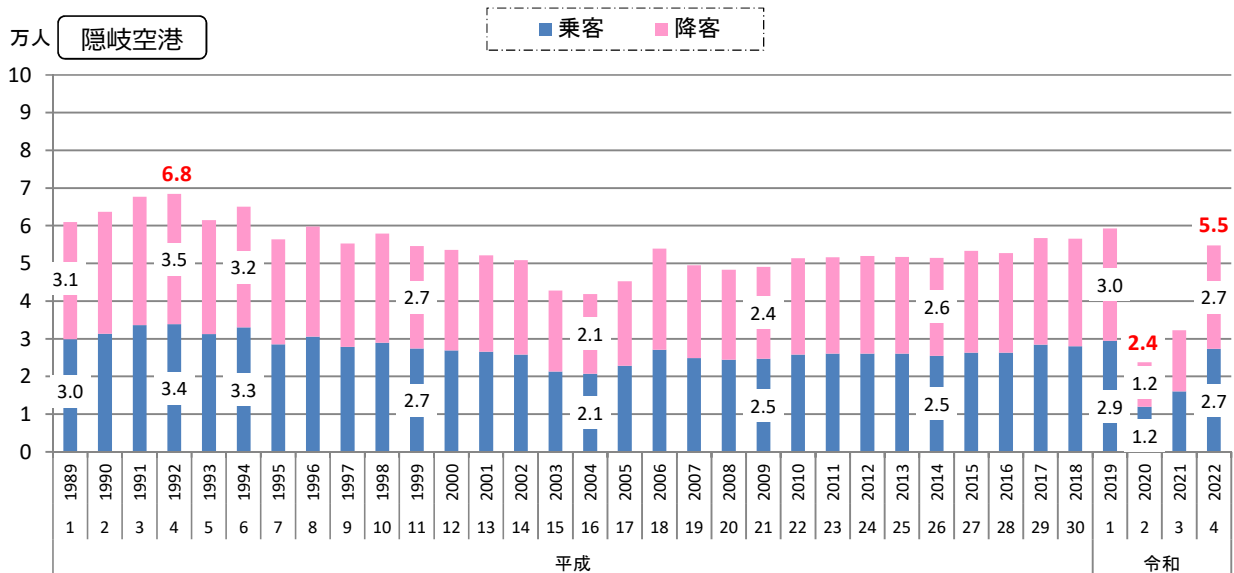

### 2) 県内空港における乗降客数の推移

年度

資料出所： 島根県港湾空港課  
 ※ 赤字は合計。