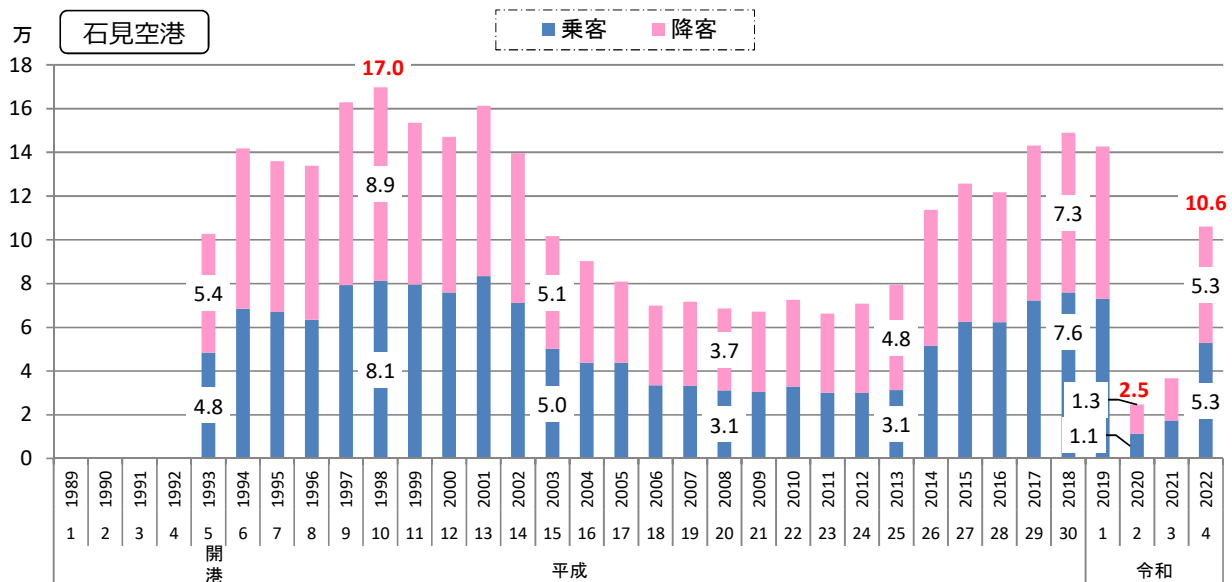

## 9. 運輸業

### 2) 県内空港における乗降客数の推移

年度

資料出所： 島根県港湾空港課  
 ※ 赤字は合計。