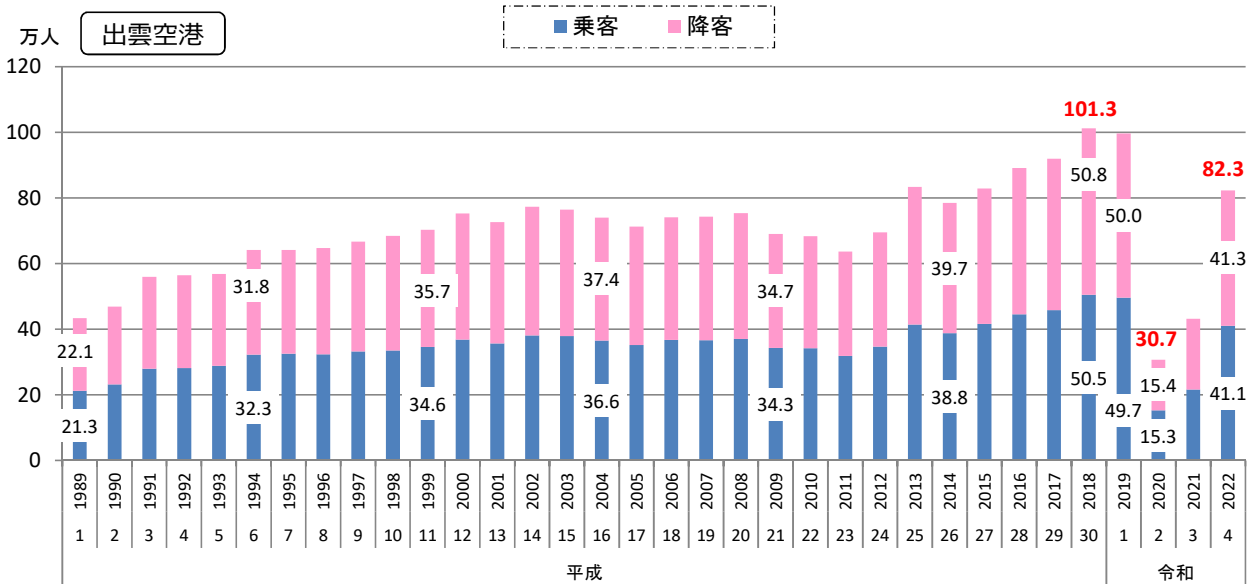

## 9. 運輸業

### 2) 県内空港における乗降客数の推移

年度

資料出所： 島根県港湾空港課  
 ※ 赤字は合計。