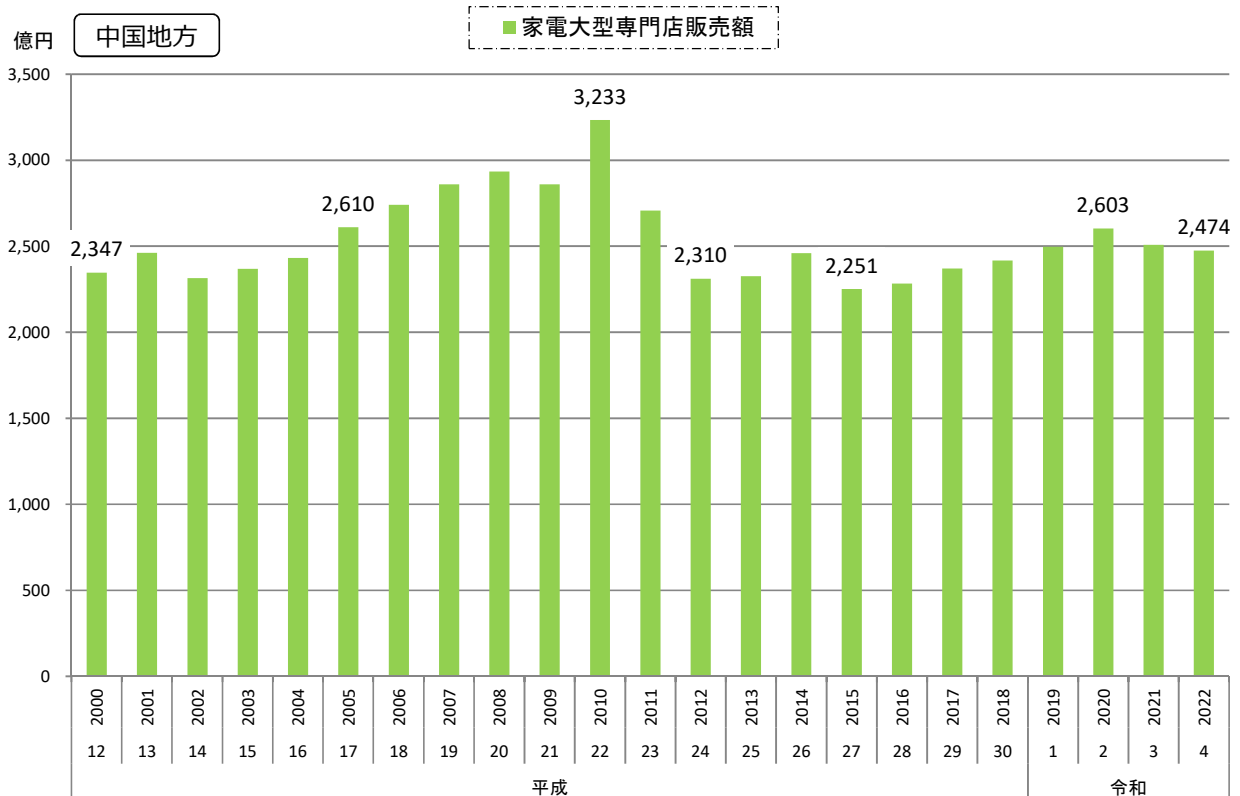

7. 商業

7) 家電大型専門店販売額の推移

暦年

資料出所：「商業動態統計調査」～経済産業省
 ※ 平成12年から調査開始