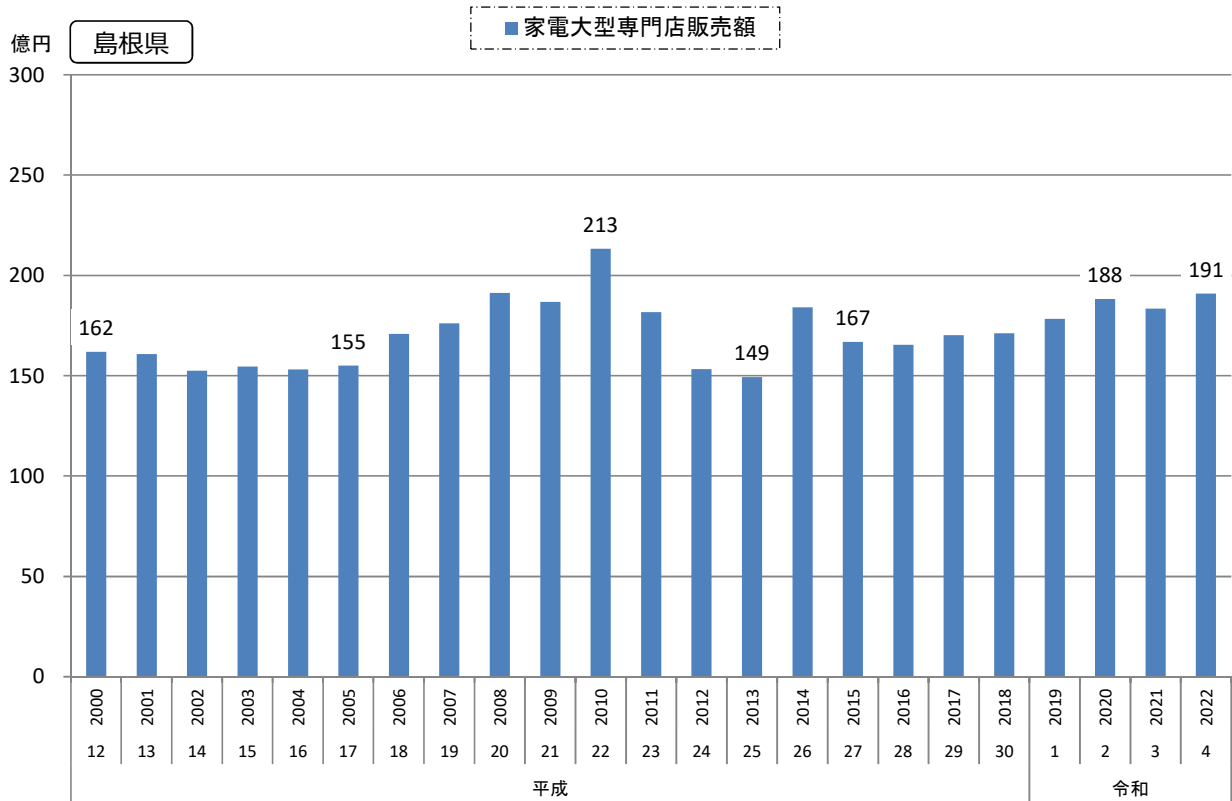

7. 商業

7) 家電大型専門店販売額の推移

暦年

資料出所：「商業動態統計調査」～経済産業省
 ※ 平成12年から調査開始