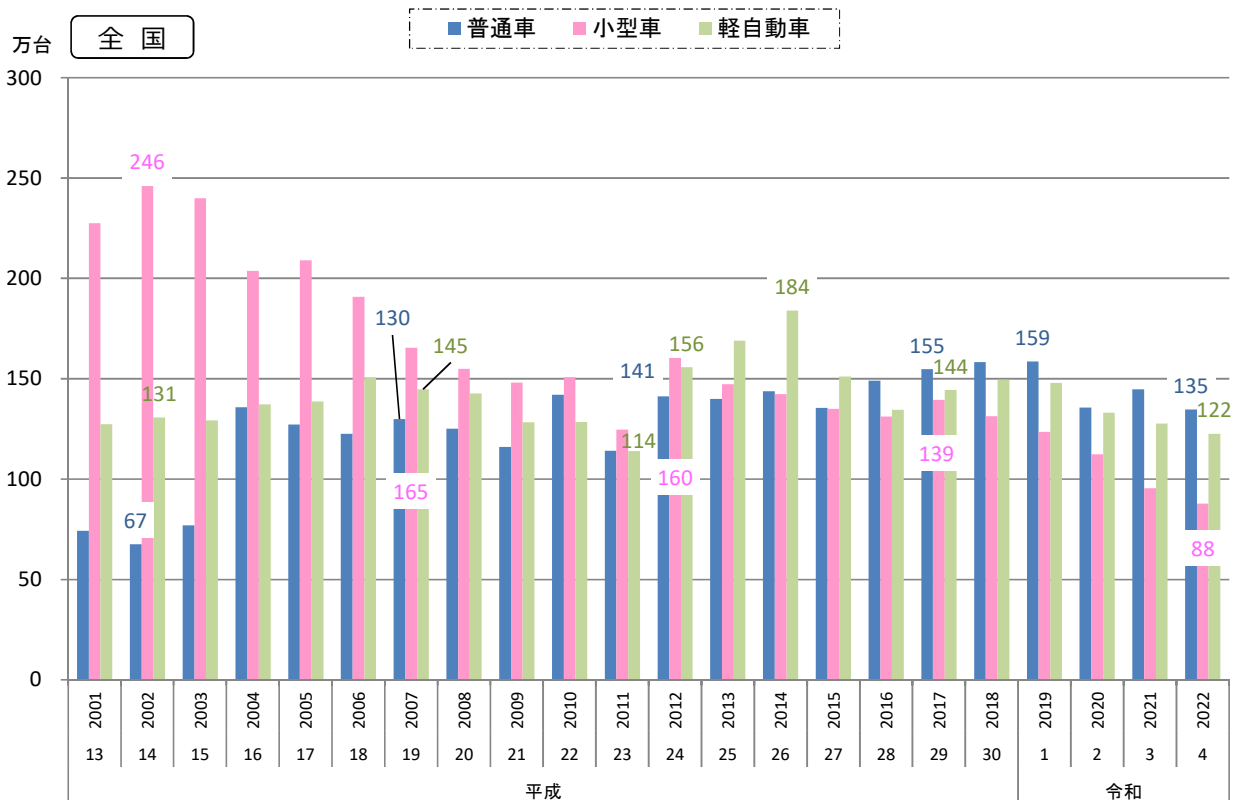

8) 乗用車新車登録台数の推移

暦年

資料出所：「中国運輸局管内新車登録・届出数」～中国運輸局

資料出所：「新車登録・検査（販売）台数」～（一社）日本自動車販売協会連合会
※ 平成13年からデータ集計開始