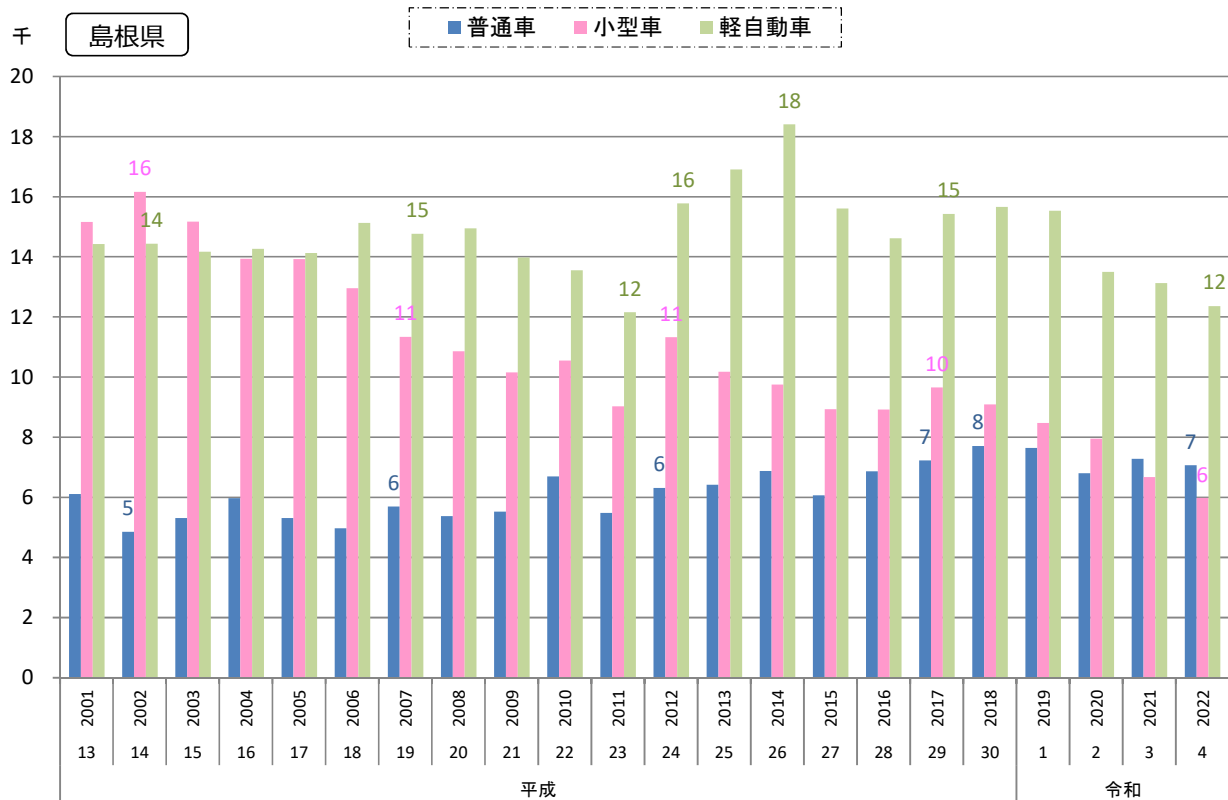

8) 乗用車新車登録台数の推移

暦年

資料出所：「中国運輸局管内新車登録・届出数」～中国運輸局

資料出所：「新車登録・検査（販売）台数」～（一社）日本自動車販売協会連合会
※ 平成13年からデータ集計開始