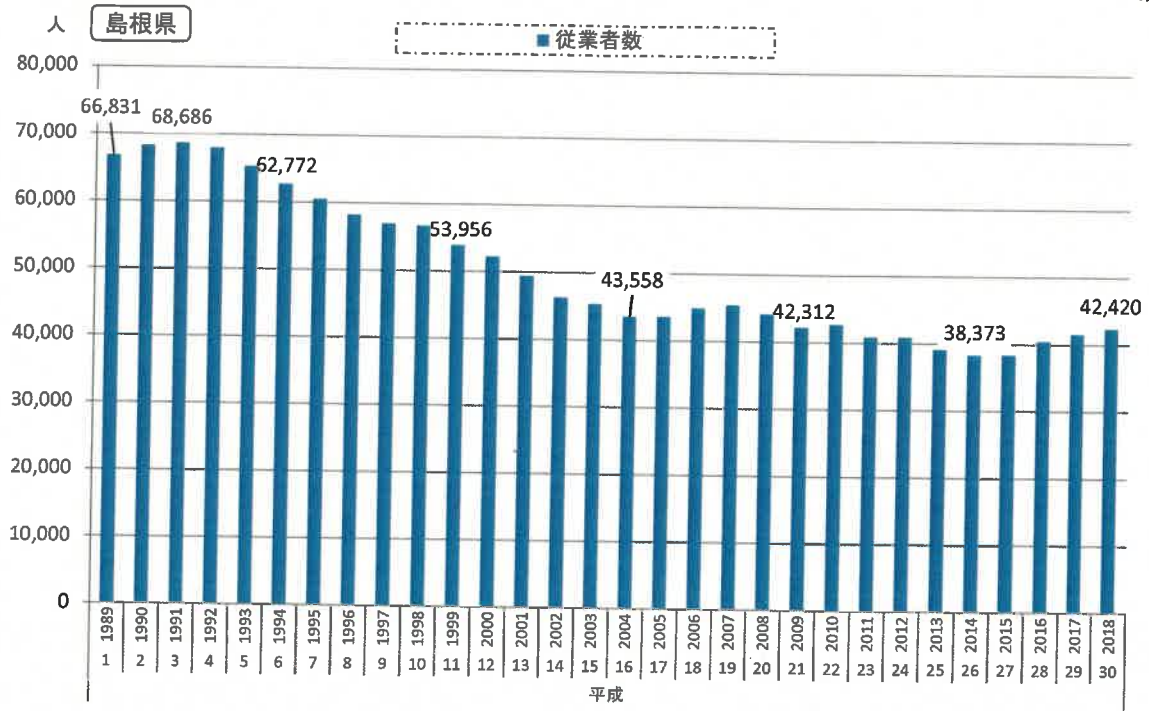

3) 製造業事業所従業者数の推移 (従業者4人以上の事業所)

暦年

資料出所:「工業統計調査」～経済産業省・島根県統計調査課
 平成23年は平成24年2月1日現在、平成27年は平成28年6月1日現在の「経済センサス-活動調査結果(製造業)」の数値。