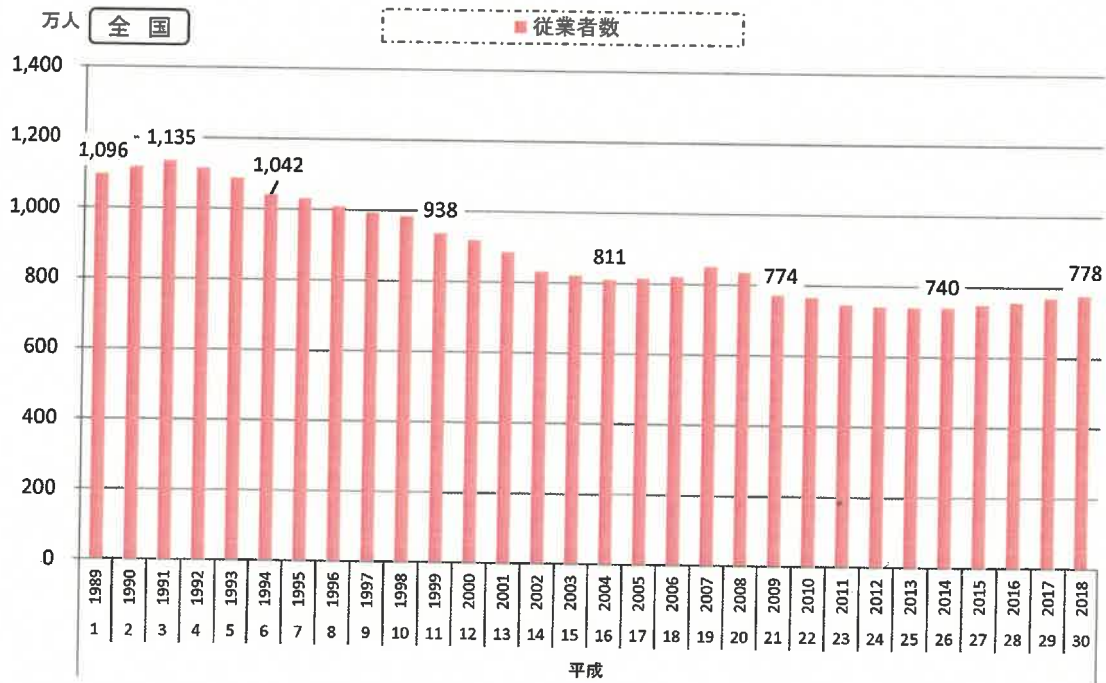

3) 製造業事業所従業者数の推移 (従業者4人以上の事業所)

暦年

資料出所:「工業統計調査」～経済産業省・島根県統計調査課
 平成23年は平成24年2月1日現在、平成27年は平成28年6月1日現在の「経済センサス-活動調査結果(製造業)」の数値。