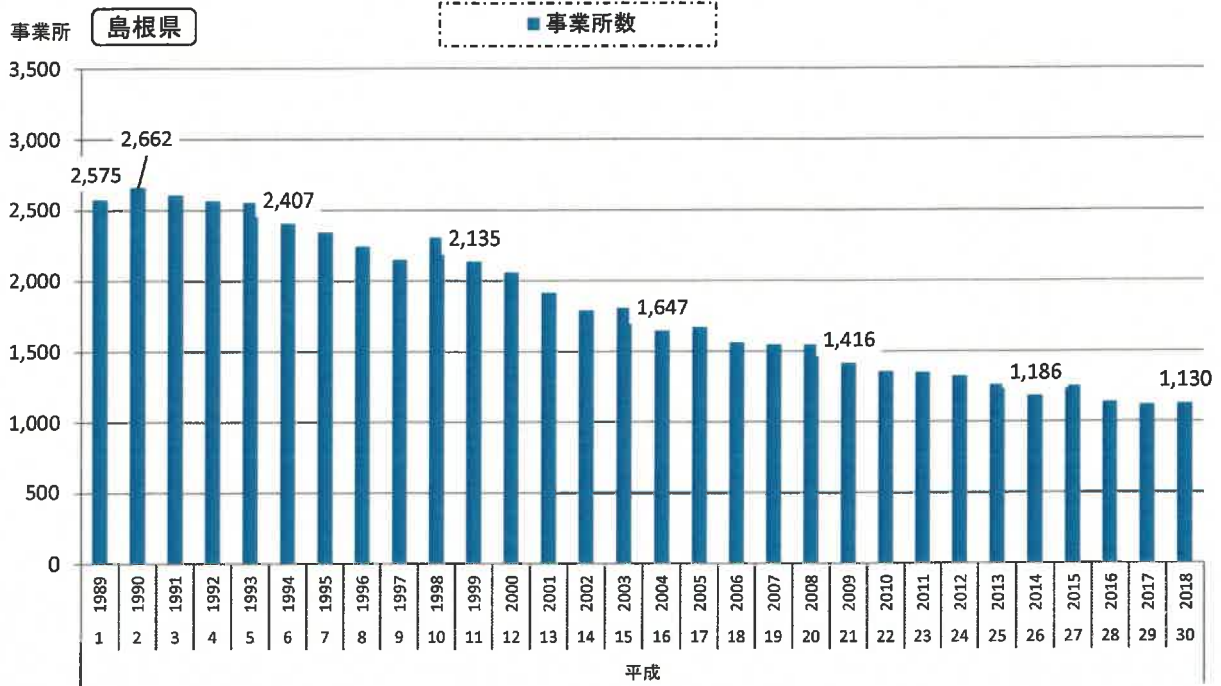

6. 製造業

2) 製造業事業所数の推移（従業者4人以上の事業所）

暦年

資料出所:「工業統計調査」～経済産業省・島根県統計調査課

平成23年は平成24年2月1日現在、平成27年は平成28年6月1日現在の「経済センサス-活動調査結果(製造業)」の数値