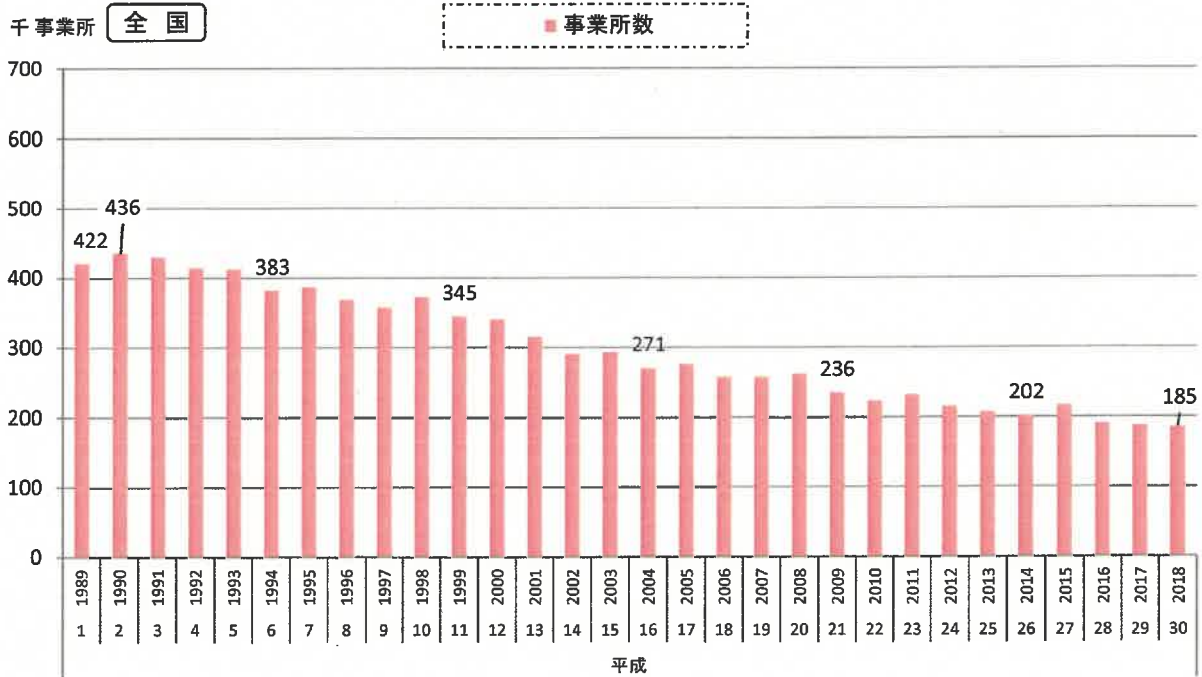

6. 製造業

2) 製造業事業所数の推移（従業者4人以上の事業所）

暦年

資料出所:「工業統計調査」～経済産業省・島根県統計調査課

平成23年は平成24年2月1日現在、平成27年は平成28年6月1日現在の「経済センサス-活動調査結果(製造業)」の数値