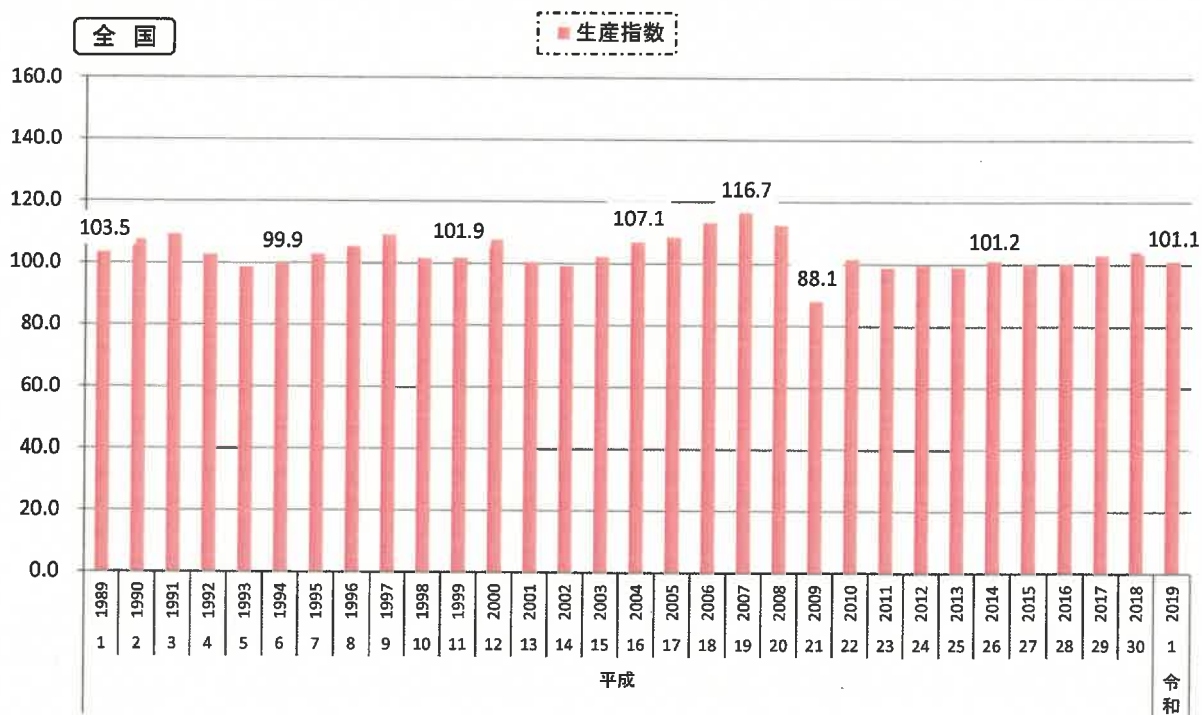

1) 鉱工業生産指数の推移(平成27年基準)

資料出所: 島根県統計調査課

資料出所: 経済産業省

※ 平成24年以前は、旧基準のため、リンク係数を掛けて平成27年基準に接続。