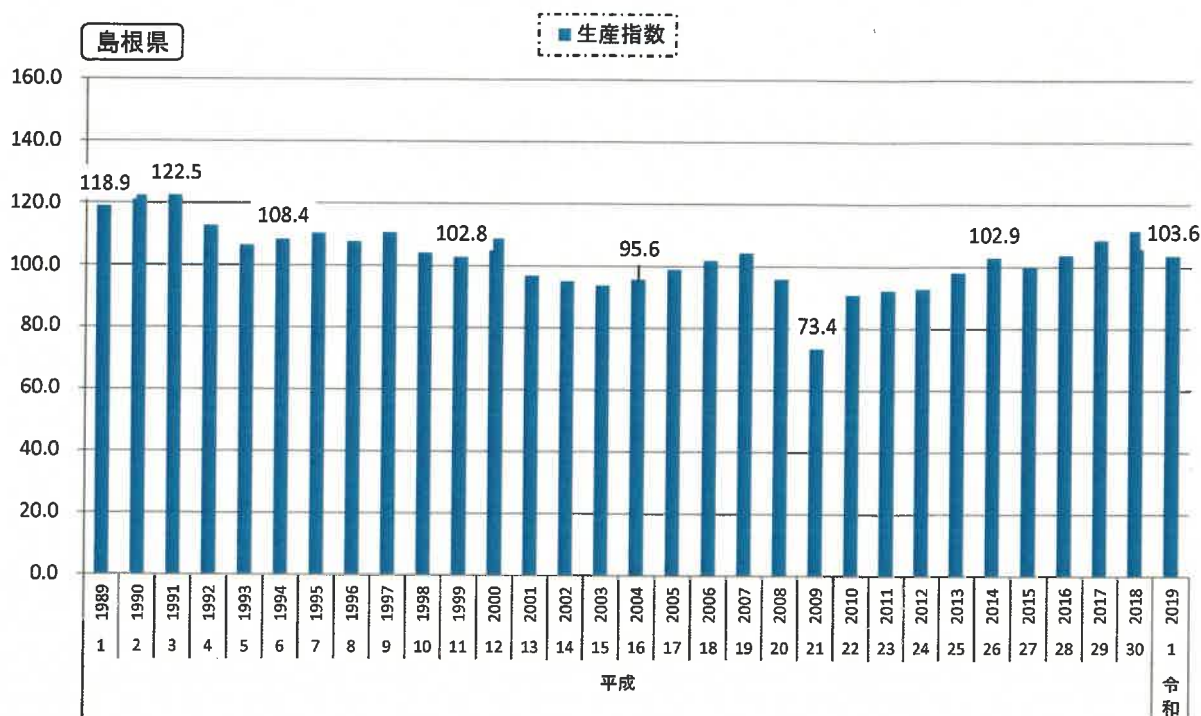

1) 鉱工業生産指数の推移(平成27年基準)

資料出所: 島根県統計調査課

資料出所: 経済産業省

※ 平成24年以前は、旧基準のため、リンク係数を掛けて平成27年基準に接続。