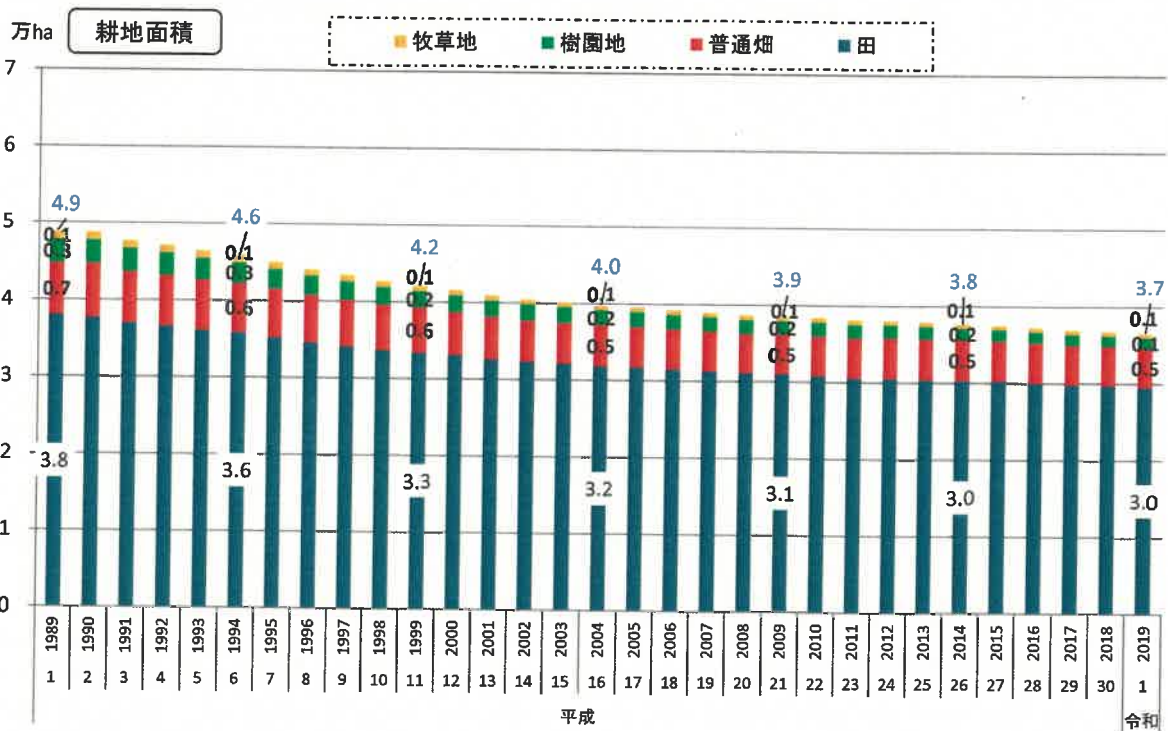

4. 農林水産業

3)【島根県】農家数の推移

各年2月1日現在

資料出所:「農林業センサス」～農林水産省

4)【島根県】耕地面積の推移

各年7月15日現在

※ 平成13年以前は8月1日現在のもの。

※ 青字は総数。

資料出所:「耕地及び作付面積統計」～農林水産省