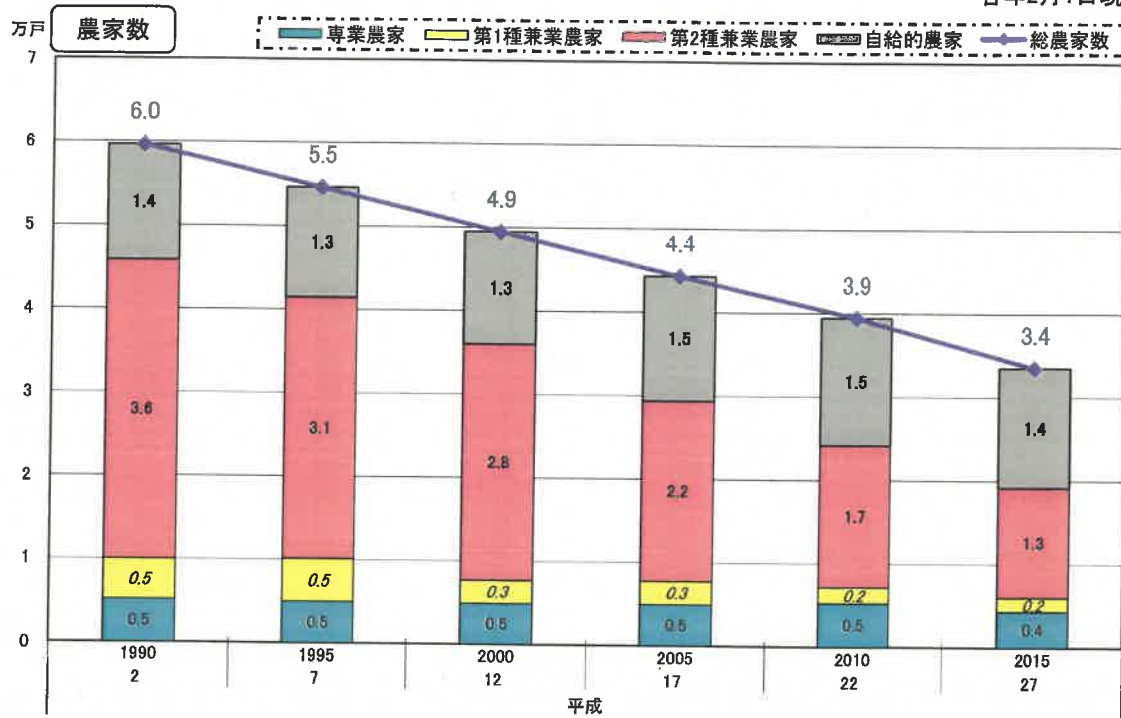

4. 農林水産業

3)【島根県】農家数の推移

各年2月1日現在

資料出所:「農林業センサス」～農林水産省

4)【島根県】耕地面積の推移

各年7月15日現在

※ 平成13年以前は8月1日現在のもの。

※ 青字は総数。

資料出所:「耕地及び作付面積統計」～農林水産省