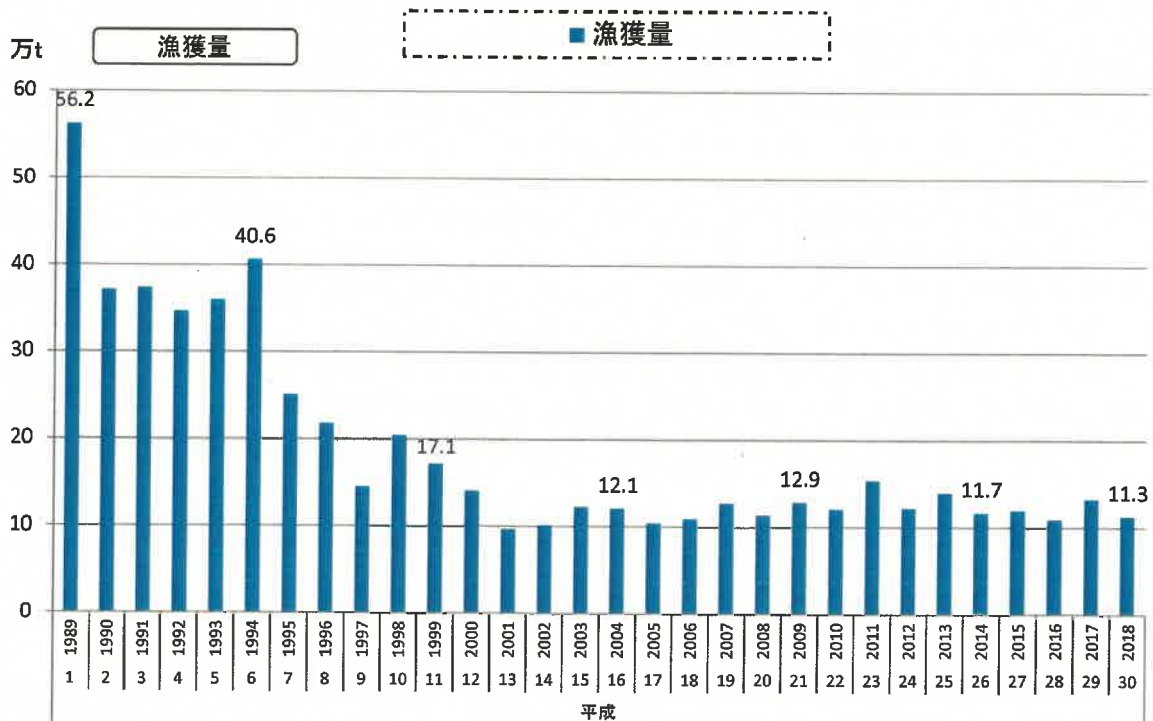

### 1)【島根県】農業産出額等の推移

暦年

※ 平成21年以降の1戸当たり生産農業所得は未公表。  
資料出所:「生産農業所得統計」～農林水産省

### 2)【島根県】漁獲量の推移

暦年

※ 漁業経営体の所在地が島根県である漁労体の漁獲量を集計したもの。  
資料出所:「海面漁業生産統計調査」～農林水産省