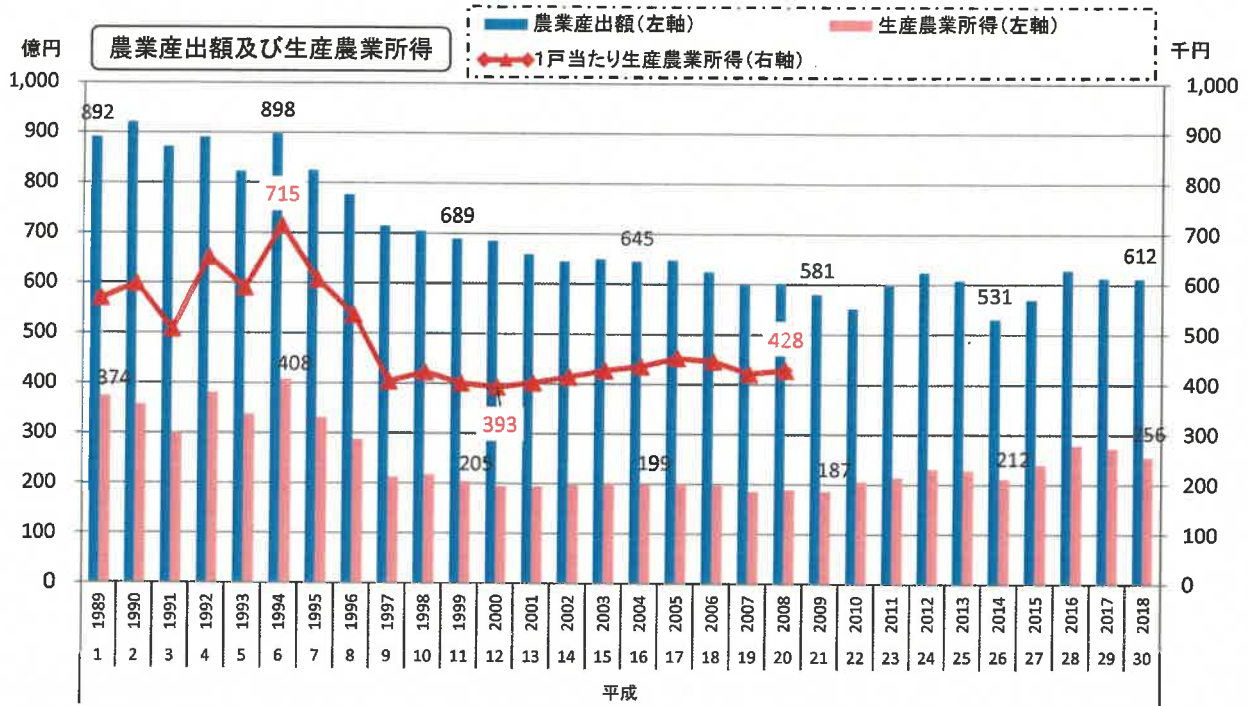

## 4. 農林水産業

### 1)【島根県】農業産出額等の推移

暦年

※ 平成21年以降の1戸当たり生産農業所得は未公表。  
資料出所:「生産農業所得統計」～農林水産省

### 2)【島根県】漁獲量の推移

暦年

※ 漁業経営体の所在地が島根県である漁労体の漁獲量を集計したもの。  
資料出所:「海面漁業生産統計調査」～農林水産省