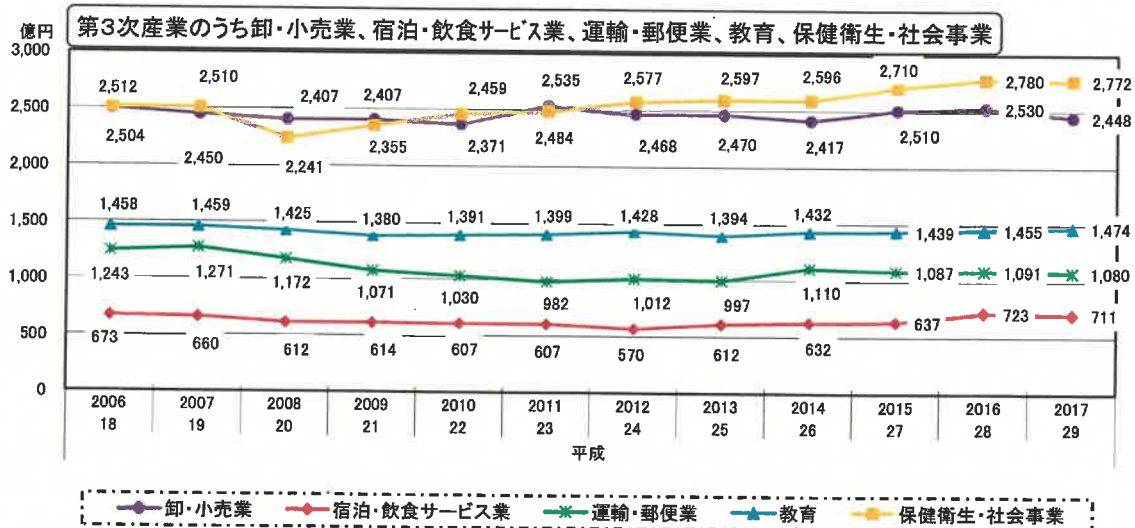

4)【島根県】産業別県内総生産(名目)の推移(内訳)

年度

資料出所:「県民経済計算」～島根県統計調査課

※ 県民経済計算は平成18年以降、平成23年基準(08SNA)に基づく数値。

それ以前は旧基準のため単純には接続しないが参考として表記。

※ 第3次産業は平成23年基準への移行に伴い経済活動分類に大幅な変更があったため、基準改訂後の数値のみ掲載。