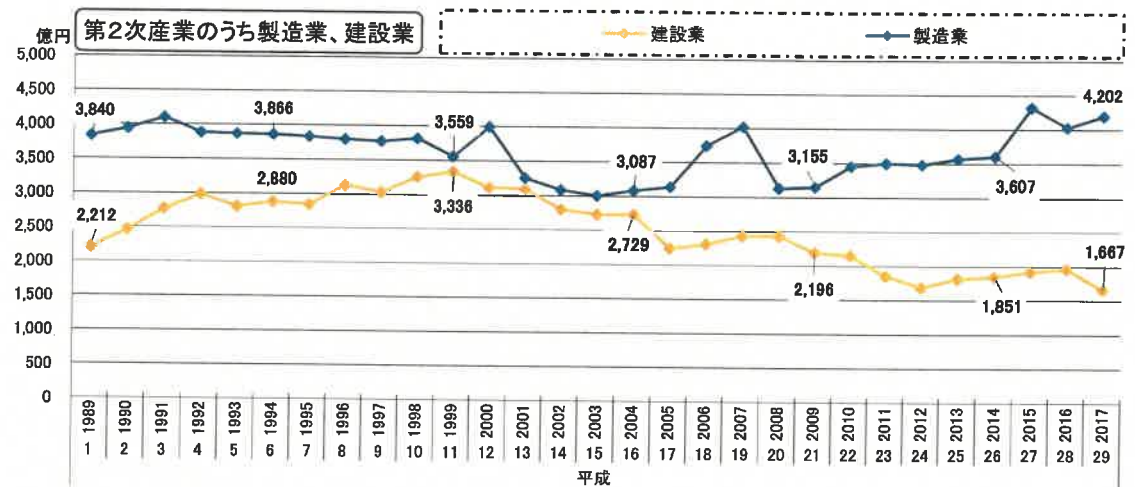

4)【島根県】産業別県内総生産(名目)の推移(内訳)

年度

資料出所:「県民経済計算」～島根県統計調査課

※ 県民経済計算は平成18年以降、平成23年基準(08SNA)に基づく数値。

それ以前は旧基準のため単純には接続しないが参考として表記。

※ 第3次産業は平成23年基準への移行に伴い経済活動分類に大幅な変更があったため、基準改訂後の数値のみ掲載。