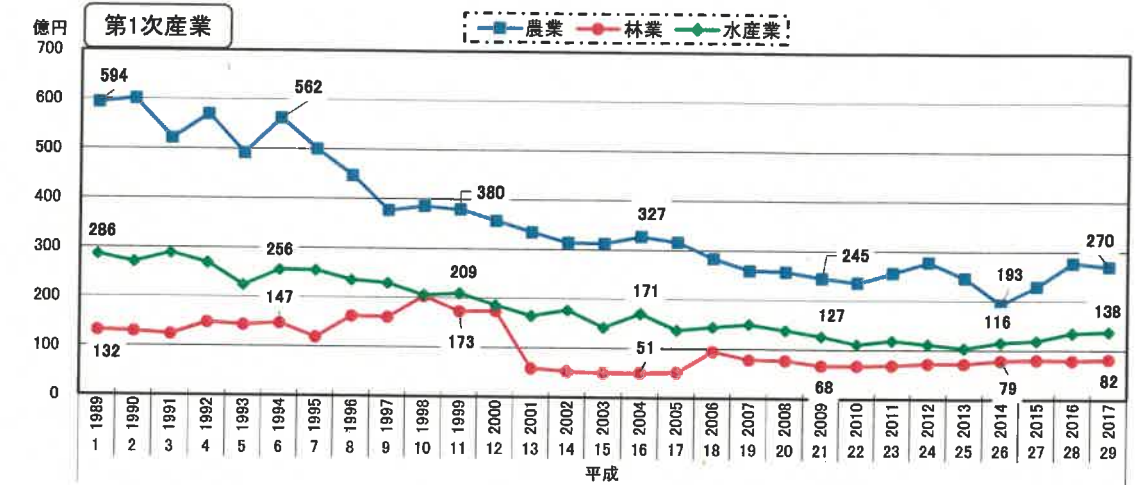

4)【島根県】産業別県内総生産(名目)の推移(内訳)

年度

資料出所:「県民経済計算」～島根県統計調査課

※ 県民経済計算は平成18年以降、平成23年基準(08SNA)に基づく数値。

それ以前は旧基準のため単純には接続しないが参考として表記。

※ 第3次産業は平成23年基準への移行に伴い経済活動分類に大幅な変更があったため、基準改訂後の数値のみ掲載。