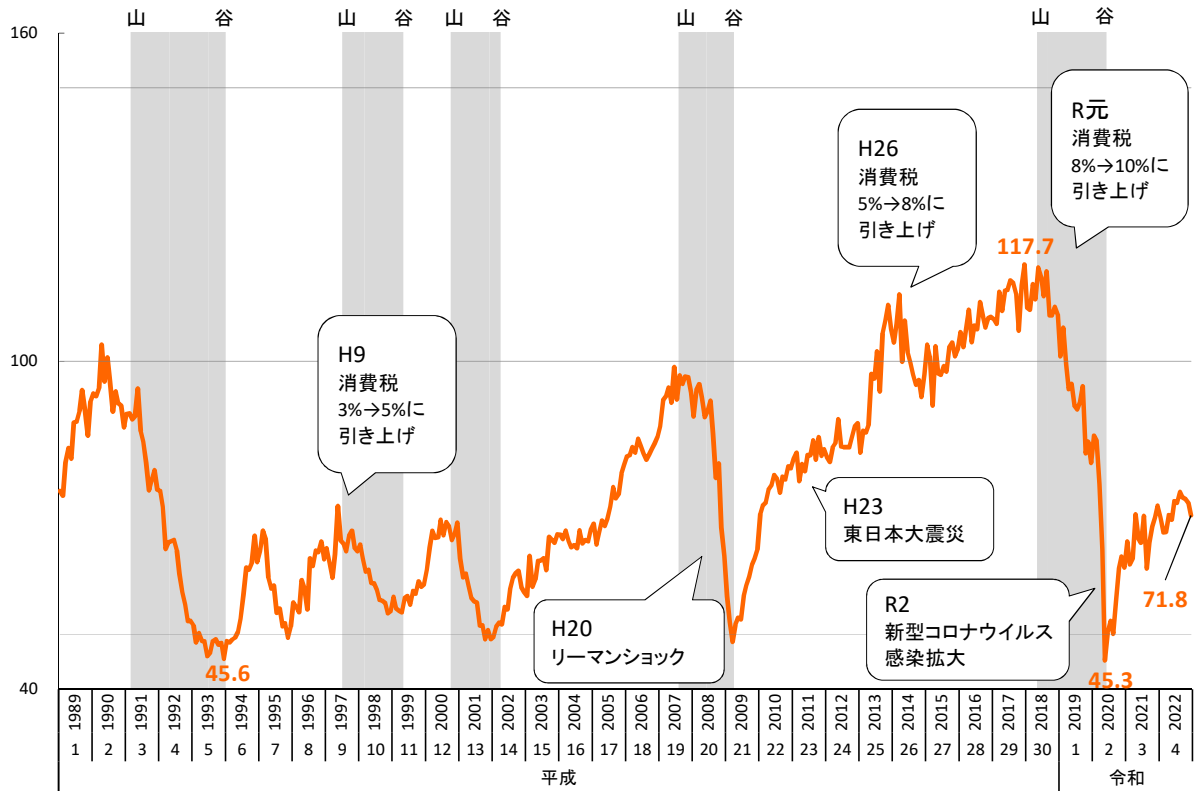

2. 景気

1) 景気動向指数 (CI 一致指数)

毎月

島根県

(平成27年 = 100)

資料出所: 「島根県景気動向指数」～島根県統計調査課

全国

(令和2年 = 100)

資料出所: 「景気動向指数」～内閣府

※ 「CI 一致指数」は景気変動を表す指標で、グラフが上向きの際は景気の拡大局面、下向きの際は後退局面。