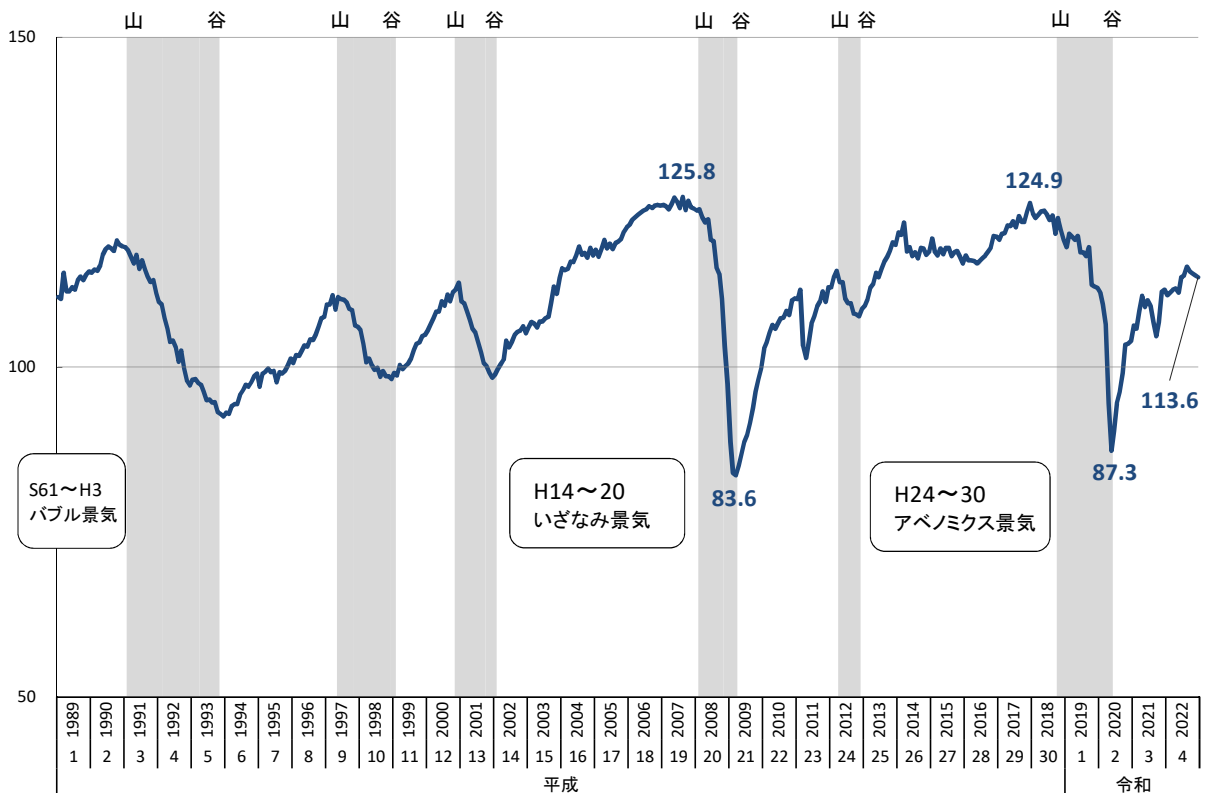

2. 景気

1) 景気動向指数 (CI 一致指数)

毎月

島根県

(平成27年 = 100)

資料出所: 「島根県景気動向指数」～島根県統計調査課

全国

(令和2年 = 100)

資料出所: 「景気動向指数」～内閣府

※ 「CI 一致指数」は景気変動を表す指標で、グラフが上向きの際は景気の拡大局面、下向きの際は後退局面。