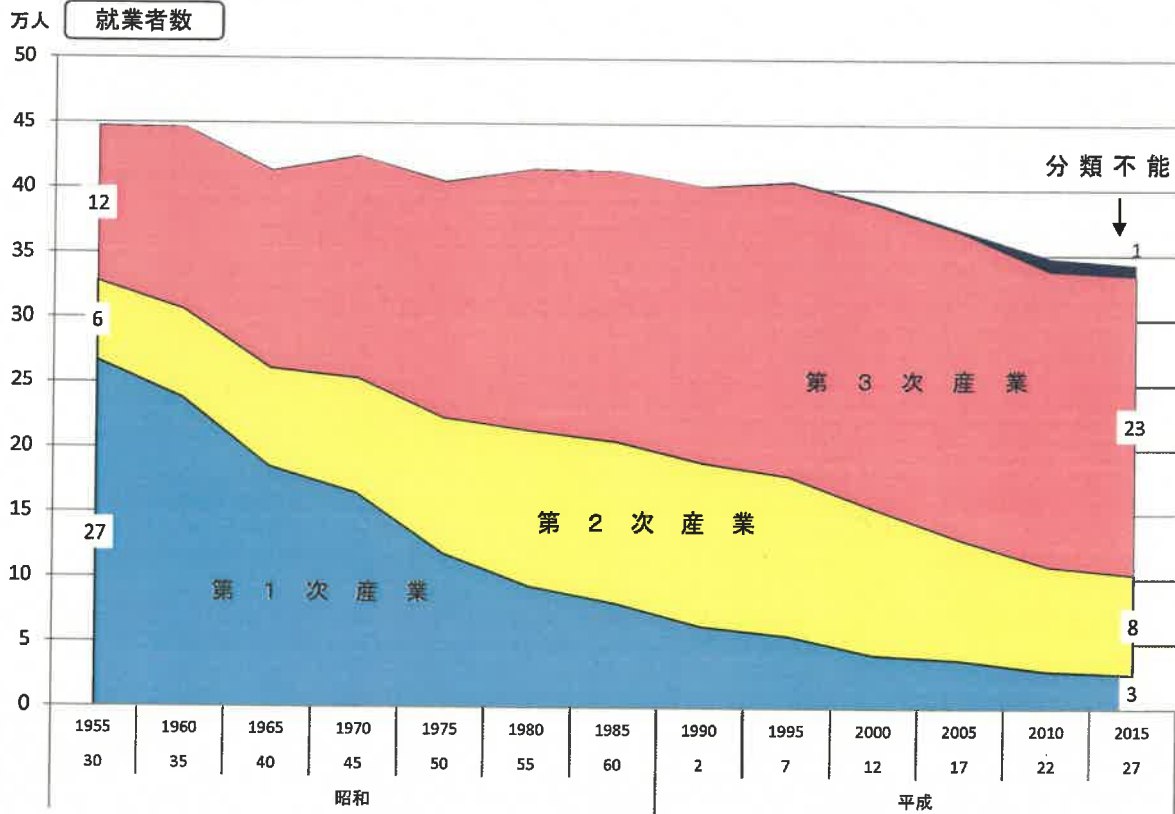

1. 人口・労働力

6)【島根県】産業別15歳以上就業者数構成の推移

各年10月1日現在

※産業別15歳以上就業者の公表は昭和30年国勢調査から開始。
資料出所:「国勢調査」～総務省統計局