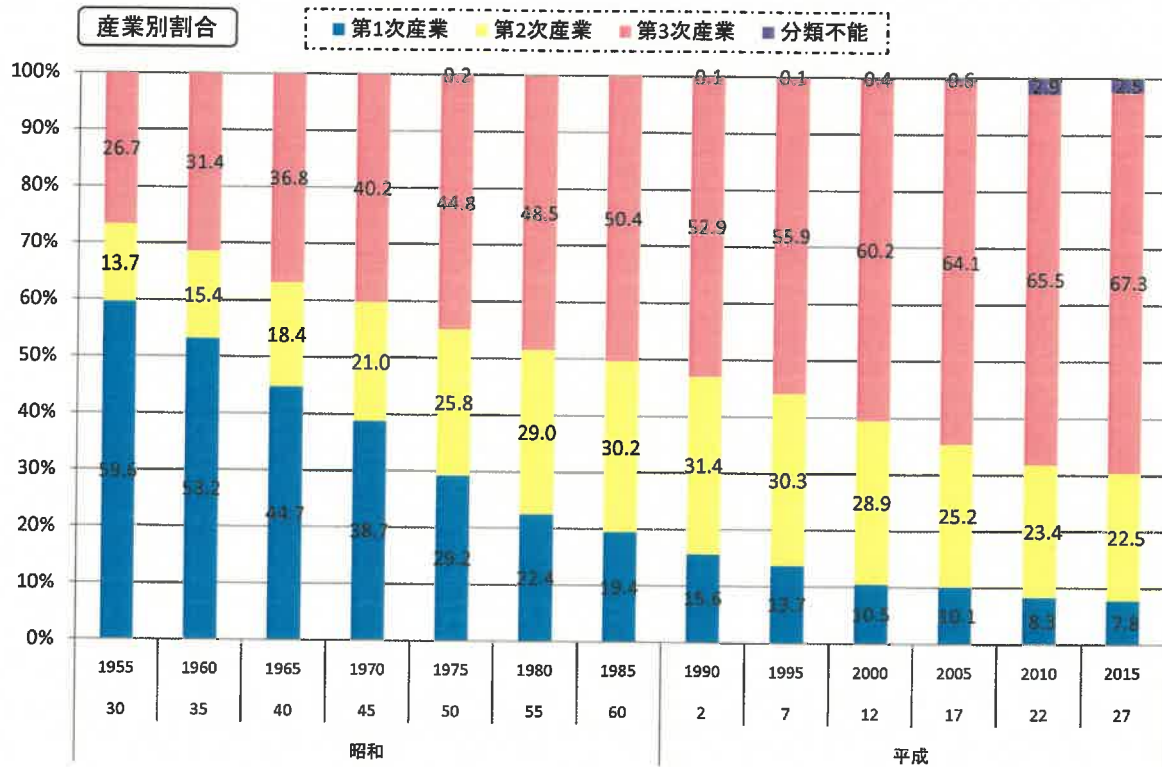

1. 人口・労働力

6)【島根県】産業別15歳以上就業者数構成の推移

各年10月1日現在

※産業別15歳以上就業者の公表は昭和30年国勢調査から開始。
資料出所:「国勢調査」～総務省統計局