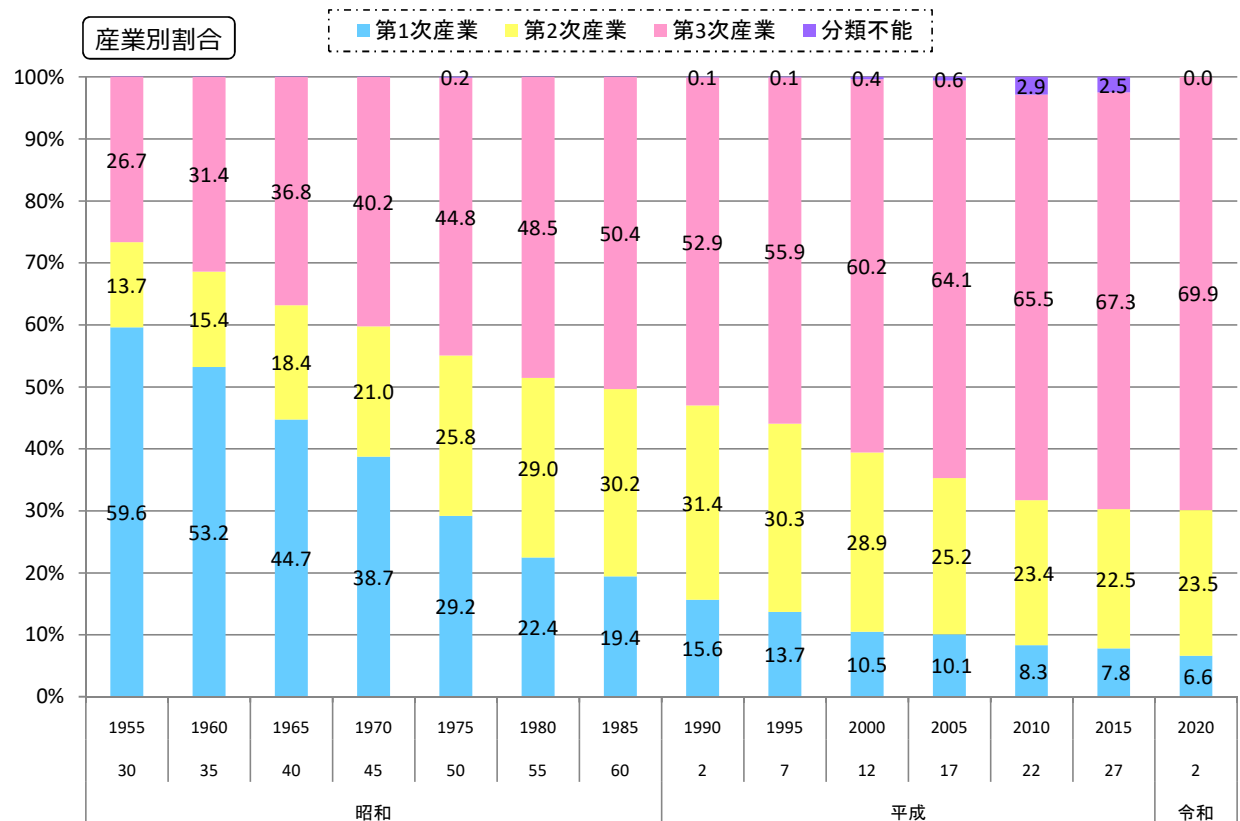

1. 人口・労働力

6) 【島根県】産業別15歳以上就業者数構成の推移

各年10月1日現在

資料出所：「国勢調査」～総務省統計局

※ 産業別15歳以上就業者の公表は昭和30年国勢調査から開始。

※ 令和2年は不詳補完値による。