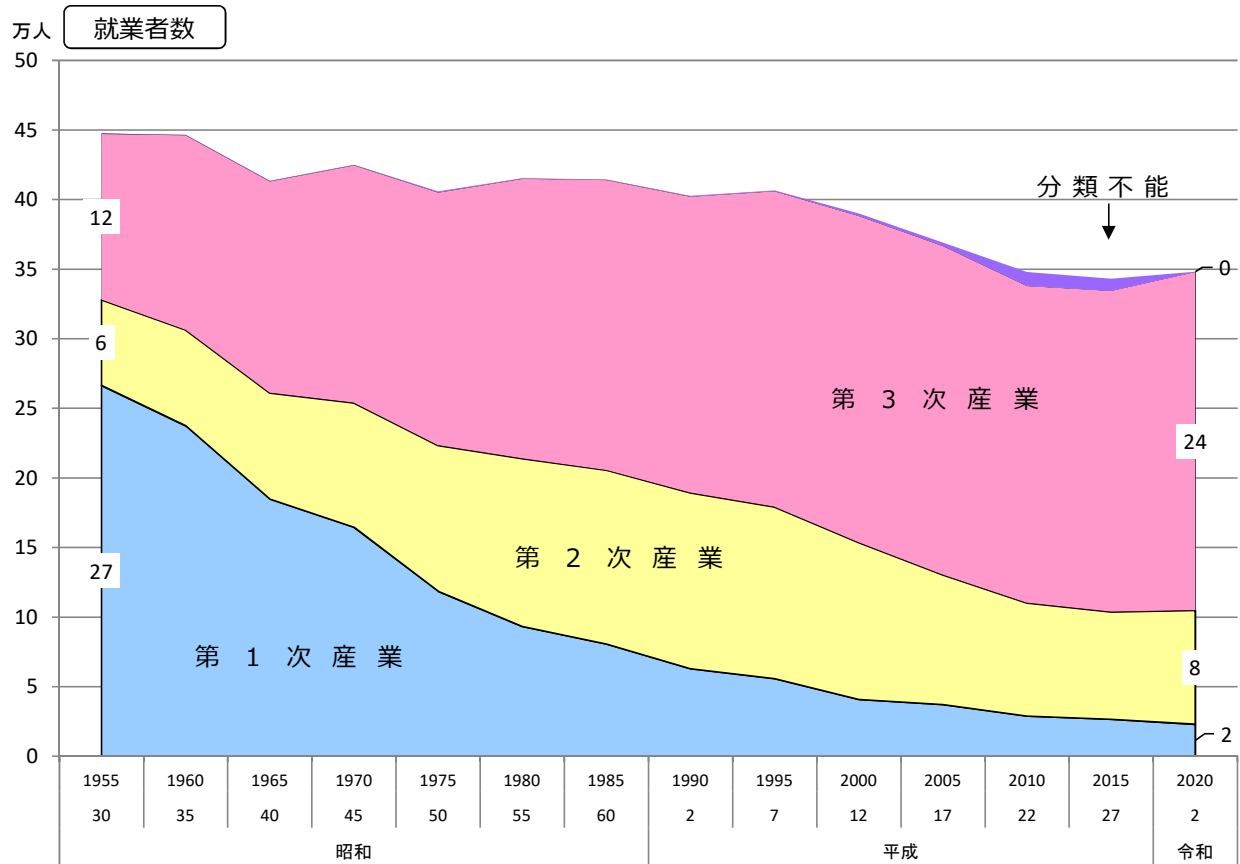

1. 人口・労働力

6) 【島根県】産業別15歳以上就業者数構成の推移

各年10月1日現在

資料出所：「国勢調査」～総務省統計局

※ 産業別15歳以上就業者の公表は昭和30年国勢調査から開始。

※ 令和2年は不詳補完値による。