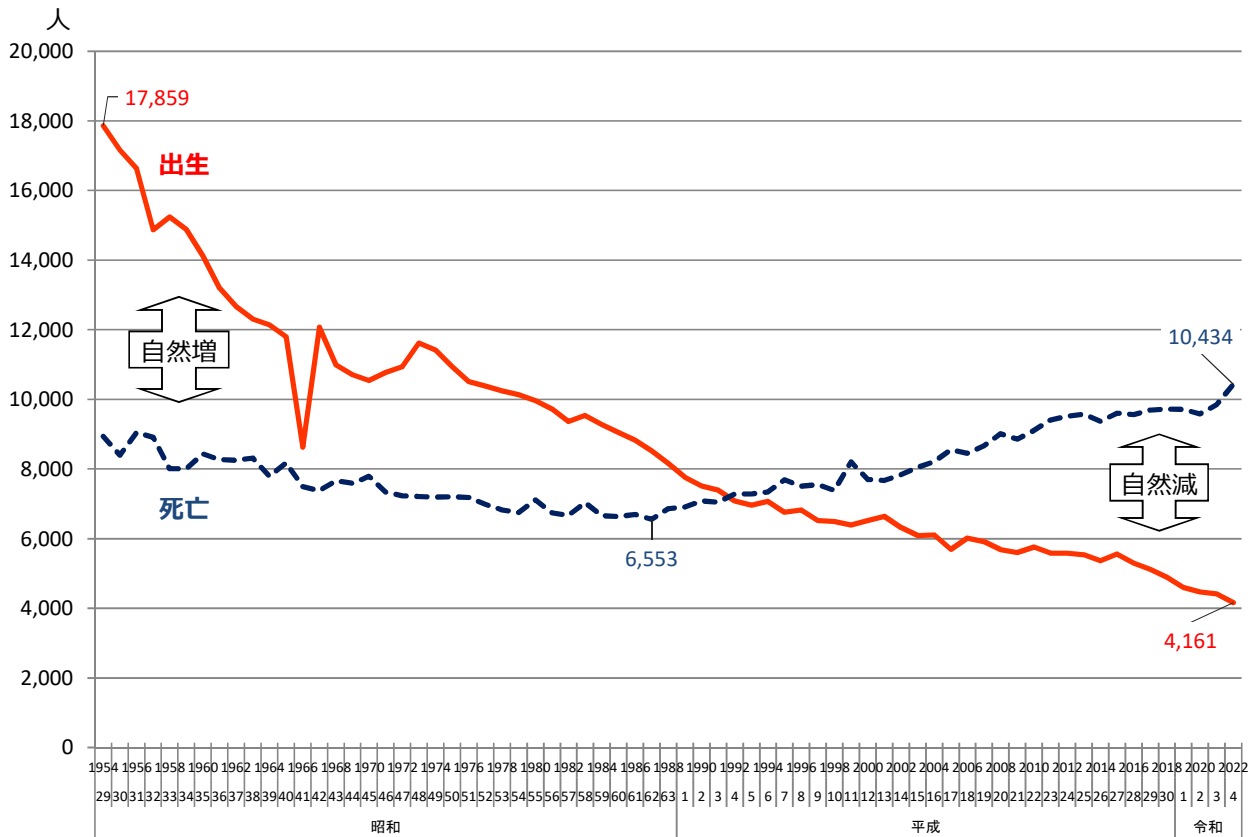

1) 【島根県】人口自然動態

※ 平成4年（1992年）から、死亡者数が出生者数を上回る自然減が続いている。

資料出所：「人口動態統計」～厚生労働省