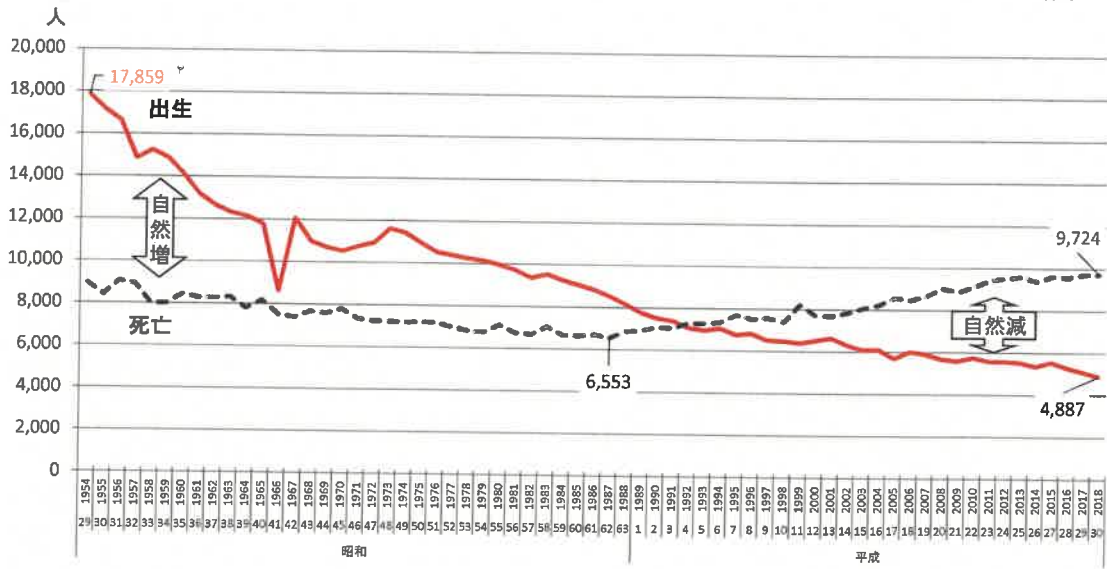

1)【島根県】自然動態

※ 平成4年(1992年)から、死亡者数が出生者数を上回る自然減が続いている。

資料出所:「人口動態統計」～厚生労働省