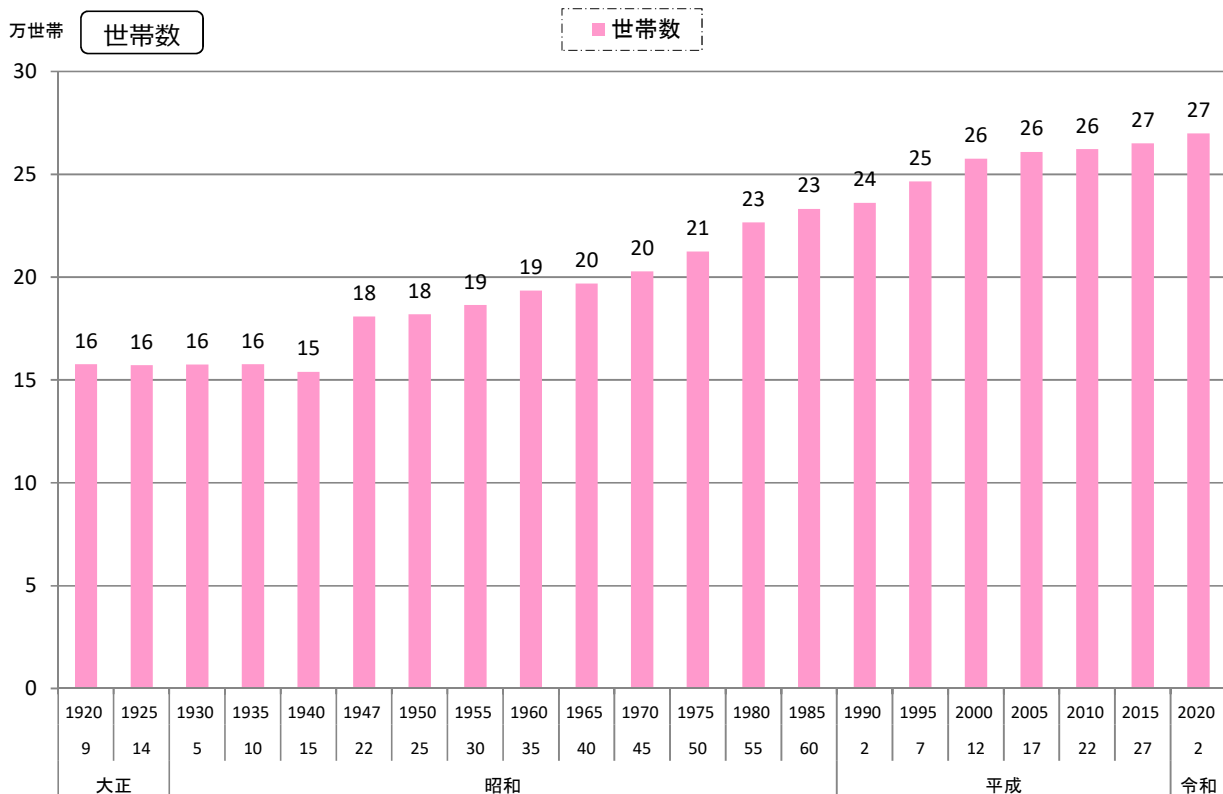

3) 【島根県】人口及び世帯数の推移

各年10月1日現在

資料出所：「国勢調査」～総務省統計局
 ※ 人口は、平成27年以降不詳補完値による。