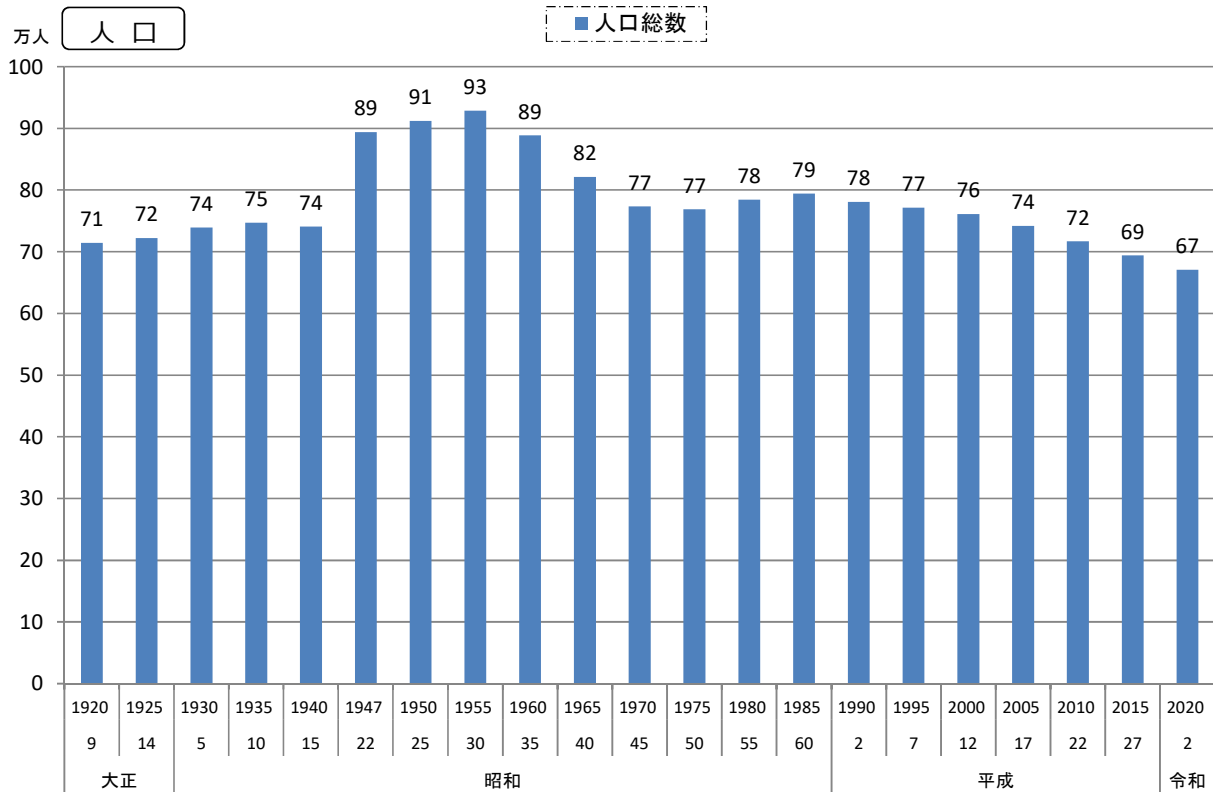

3) 【島根県】人口及び世帯数の推移

各年10月1日現在

資料出所：「国勢調査」～総務省統計局
 ※ 人口は、平成27年以降不詳補完値による。