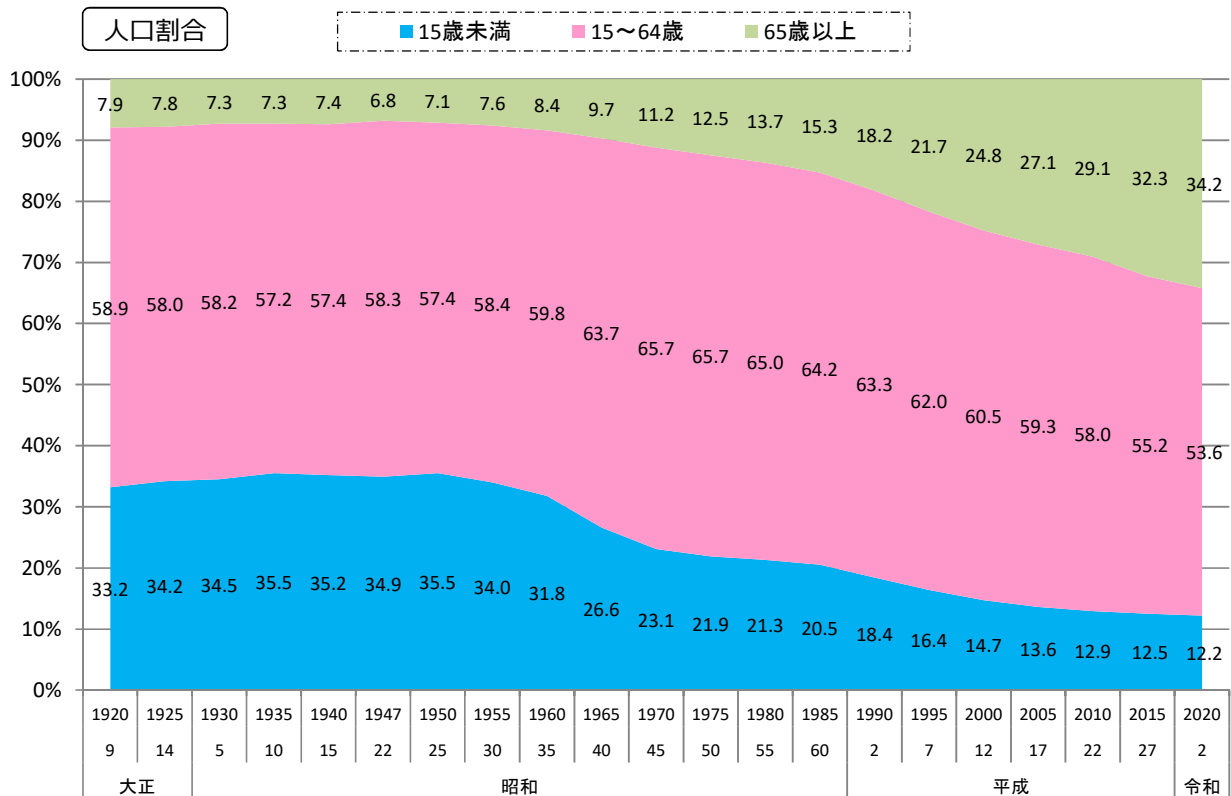

1. 人口・労働力

4) 【島根県】人口構成の推移

各年10月1日現在

※ 15歳未満人口割合は、昭和30（1955）年から徐々に低下し、逆に65歳以上人口割合は上昇、平成7（1995）年にその割合が逆転。

資料出所：「国勢調査」～総務省統計局
 ※ 平成27年以降は、不詳補完値による。