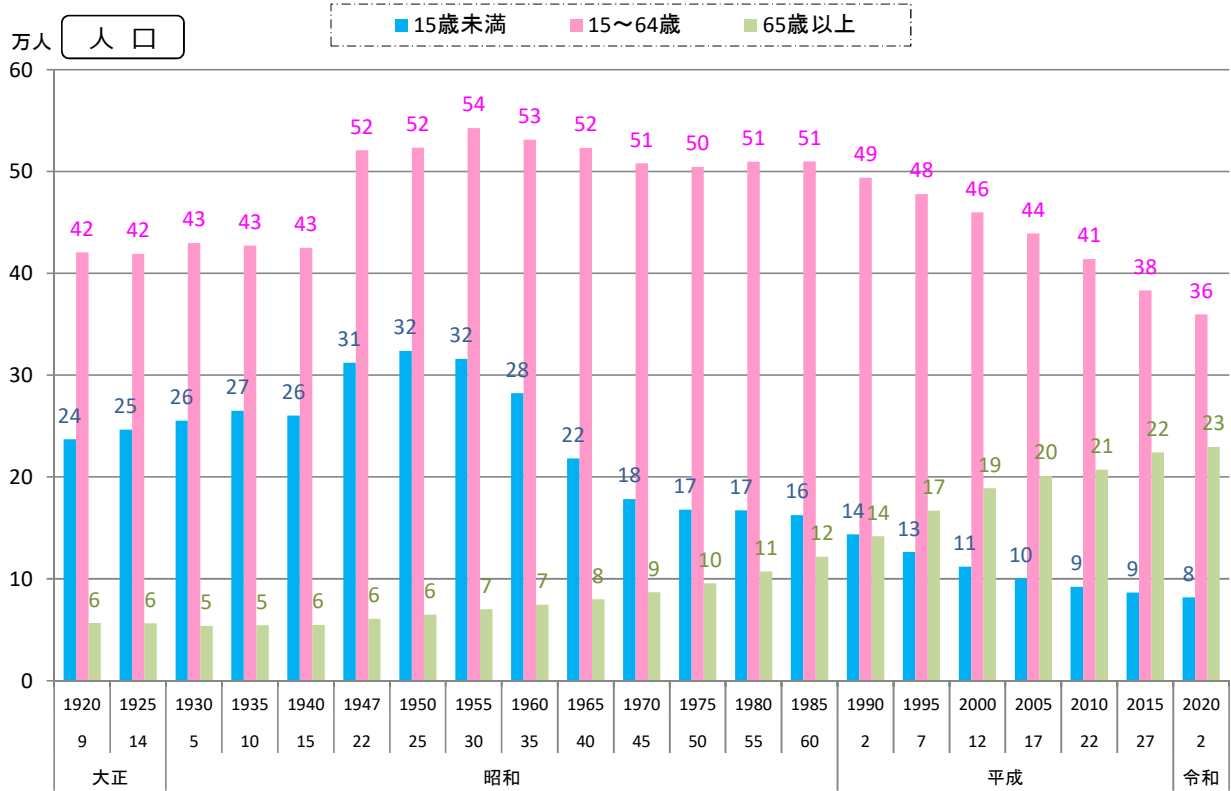

1. 人口・労働力

4) 【島根県】人口構成の推移

各年10月1日現在

※ 15歳未満人口割合は、昭和30（1955）年から徐々に低下し、逆に65歳以上人口割合は上昇、平成7（1995）年にその割合が逆転。

資料出所：「国勢調査」～総務省統計局
 ※ 平成27年以降は、不詳補完値による。