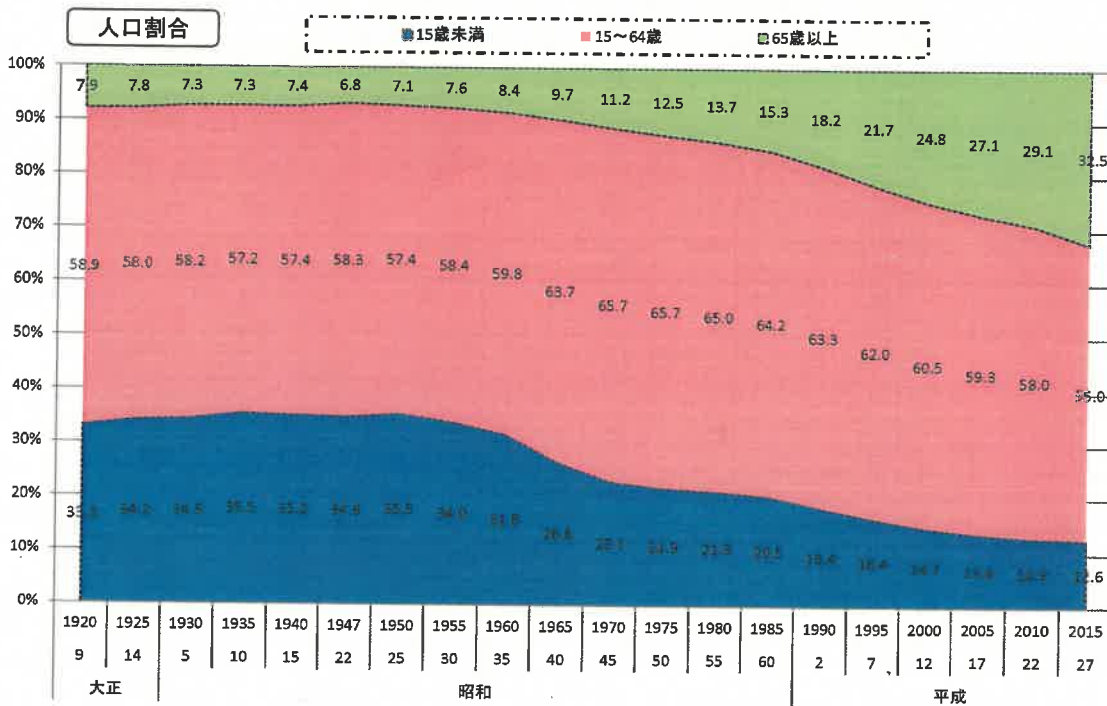

1. 人口・労働力

4)【島根県】人口構成の推移

各年10月1日現在

※ 15歳未満人口割合は、昭和30(1955)年から徐々に低下し、逆に65歳以上人口割合は上昇、平成7(1995)年にその割合が逆転。

資料出所:「国勢調査」～総務省統計局