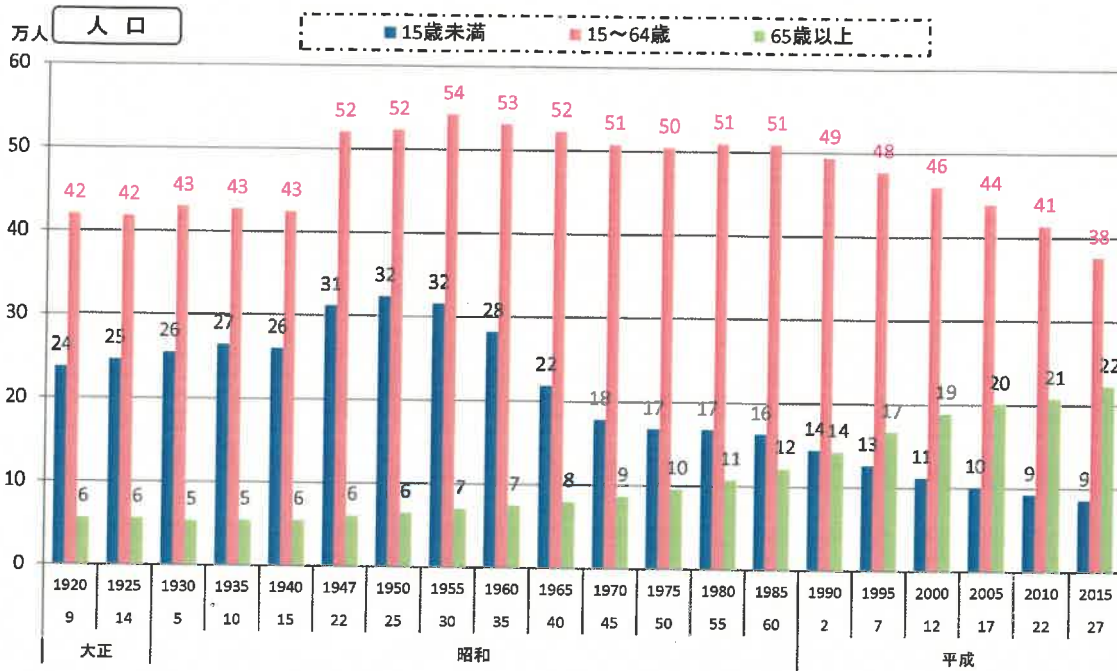

1. 人口・労働力

4)【島根県】人口構成の推移

各年10月1日現在

※ 15歳未満人口割合は、昭和30(1955)年から徐々に低下し、逆に65歳以上人口割合は上昇、平成7(1995)年にその割合が逆転。

資料出所:「国勢調査」～総務省統計局