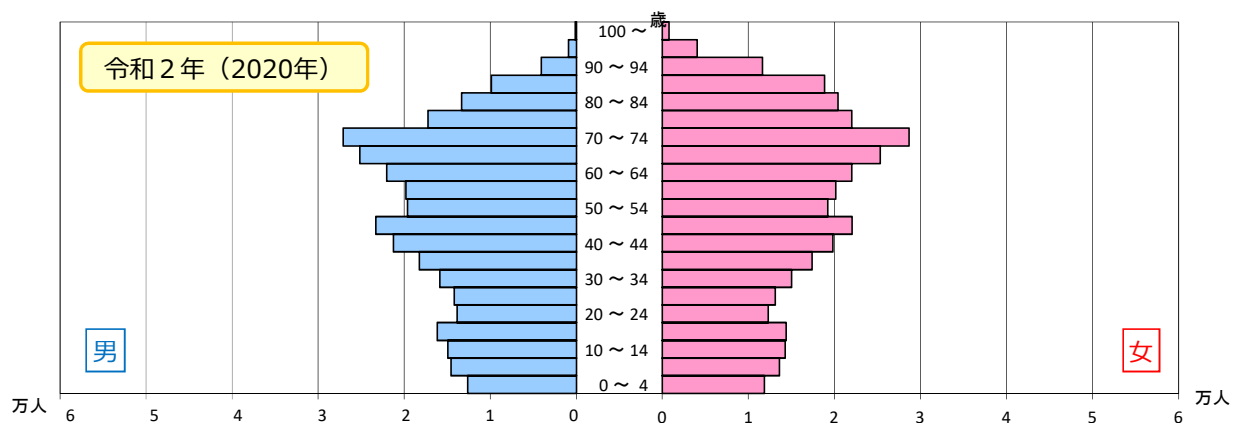

5) 【島根県】人口ピラミッドの推移

各年10月1日現在

資料出所：「国勢調査」～総務省統計局  
 ※ 令和2年は不詳補完値による。