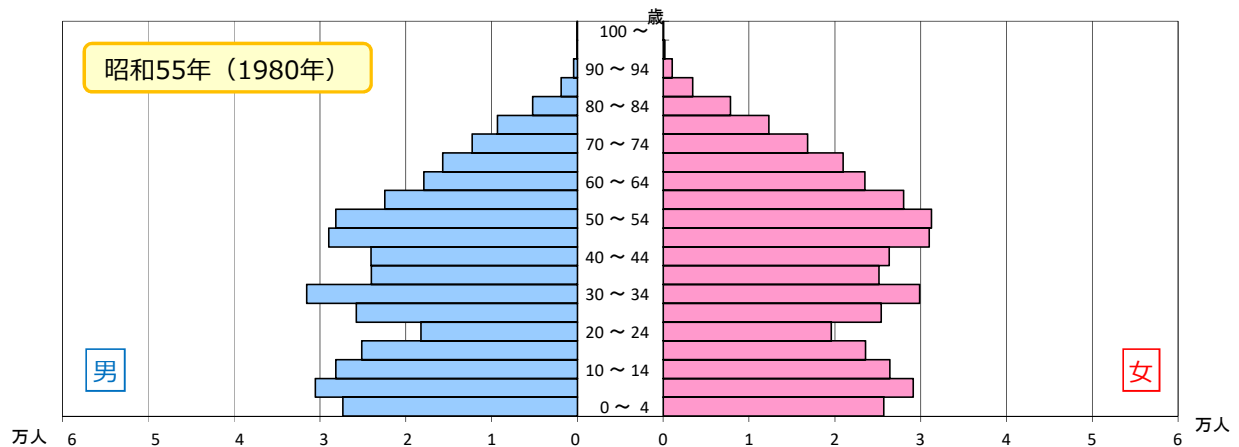

5) 【島根県】人口ピラミッドの推移

各年10月1日現在

資料出所：「国勢調査」～総務省統計局  
 ※ 令和2年は不詳補完値による。