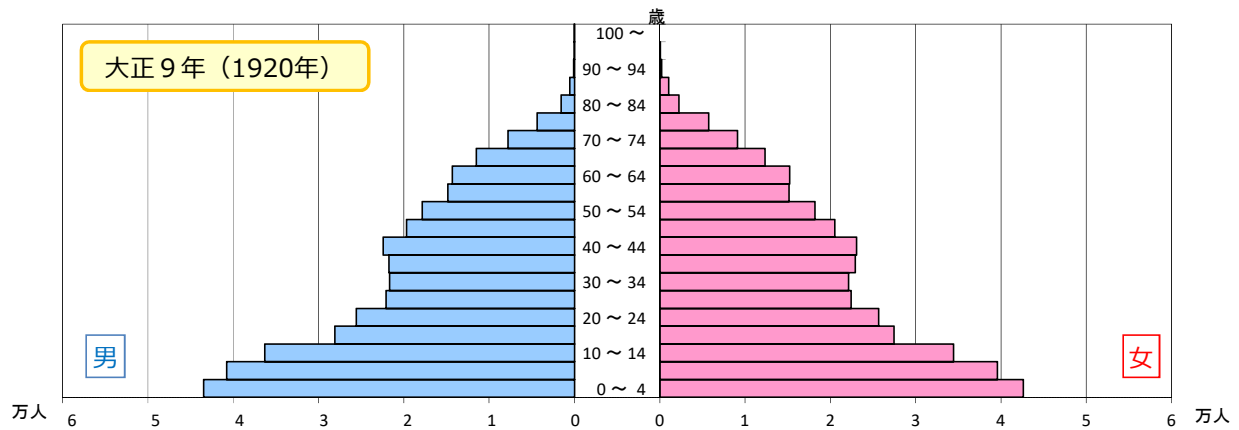

5) 【島根県】人口ピラミッドの推移

各年10月1日現在

資料出所：「国勢調査」～総務省統計局  
 ※ 令和2年は不詳補完値による。