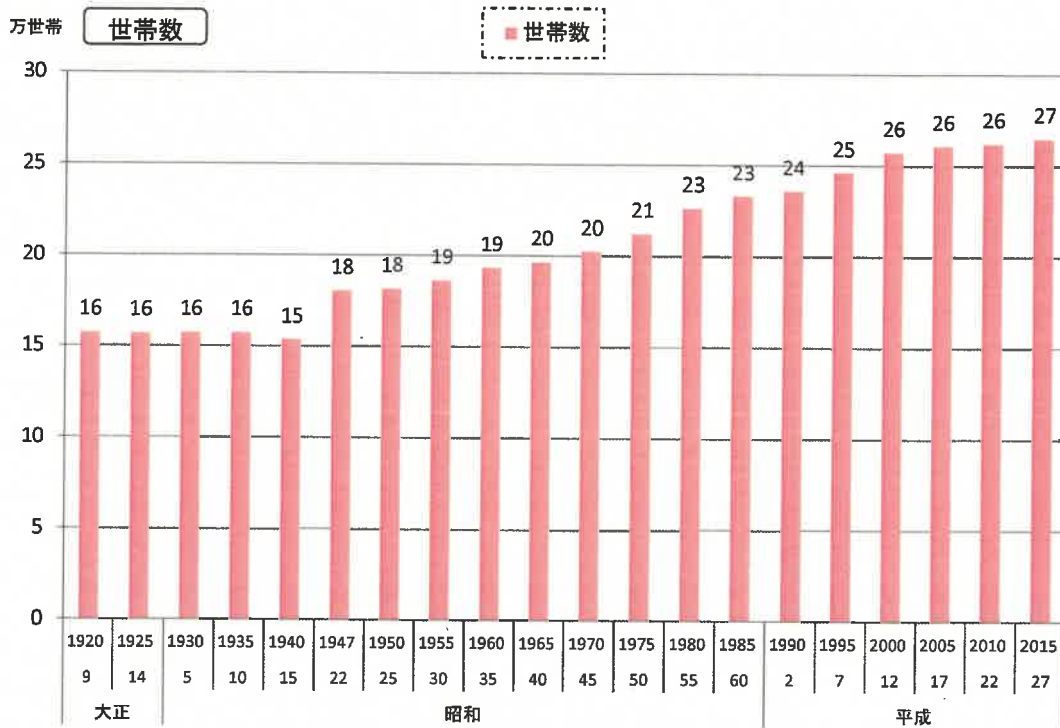

3)【島根県】人口及び世帯数の推移

各年10月1日現在

資料出所:「国勢調査」～総務省統計局