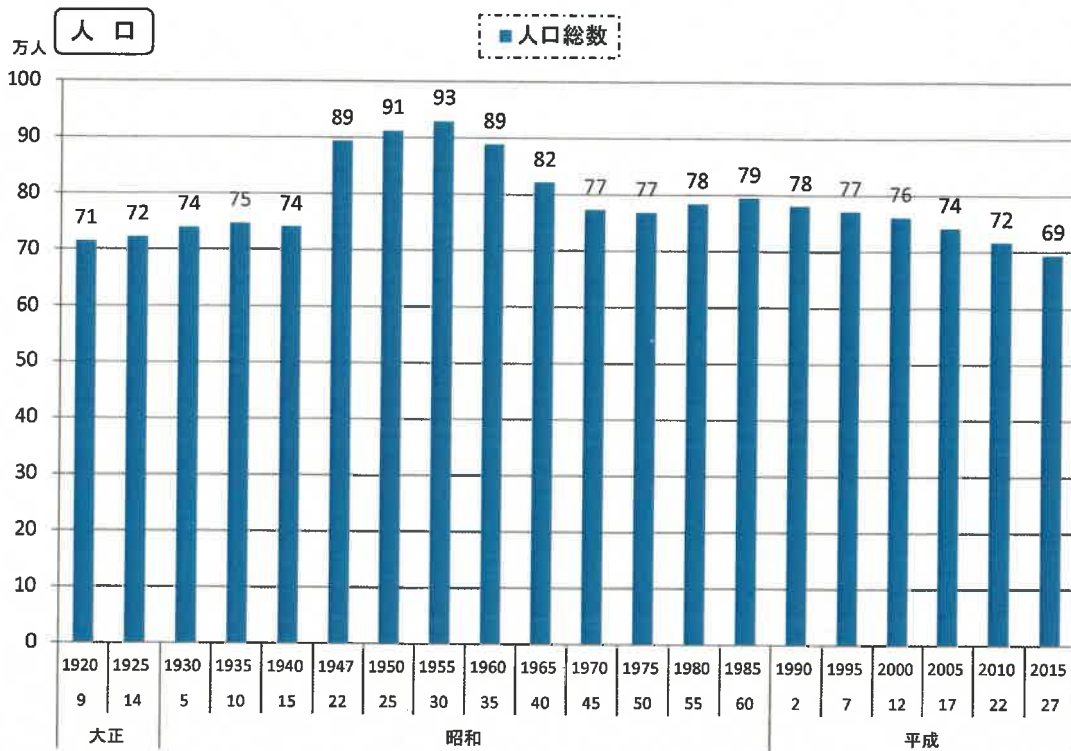

3)【島根県】人口及び世帯数の推移

各年10月1日現在

資料出所:「国勢調査」～総務省統計局